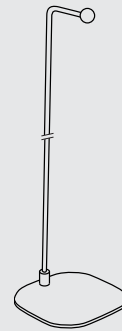

tern

wall

floor

multiple

ging

A.L.S. QR-Code
Wenn Sie hier mit der
Smartphone-Kamera
scannen, wird das FLAI-
Video Nr. 2 abgespielt.

youtu.be/-nAP10-zeQU

FLAI-4SW2

FLAI-4SW1

FLAI®

- Portable LED Leuchte
- LED: 4W
- 520 lumen
- Farbtemperatur: 2700K
- Dimmbar in 3 Stufen
- Schutzklasse: III
- IP54
- Abmessungen:
145x145xH35 mm

Schwarz matt
FLAI-4SW2
€65,25

- Im Lieferumfang
enthalten:
- Lithium Akku (nicht austauschbar), Akku Laufzeit: 5-10 Stunden
 - FLAI Ladegerät mit Magnetverbindung

Weiß matt
FLAI-4SW1
€65,25

Tischhalterung
Schwarz matt
150x150xH360
FLAI-SF

Stehleuchte-Halterung
Schwarz matt
220x220xH1300
FLAI-P

Tischfuß
Schwarz matt
185x150xH390
FLAI-TF

Tischfuß
mit mittiger Befestigung
Schwarz matt
110x110xH300
FLAI-TFM

Stehleuchtenfuß
für mehrere FLAI Leuchten
inkl. 2 Halter (FLAI-SH)
höhenverstellbar
Schwarz matt
220x220xH1600
FLAI-PM

Pendelset
Schwarz matt
H1500
FLAI-A

Wandhalter
Ausleger: 120mm
Schwarz matt
50x100xH120
FLAI-WH