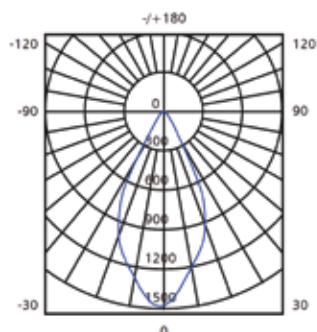

* Nur für den gewerblichen Wiederverkauf.

EDY - perfekt für abgeblendetes Licht. Durch den integrierten Reflektor und der eingerückten LED ist ein schöner Lichtaustritt sowie eine gleichmäßige Lichtverteilung garantiert.

- 2 verschiedenen Wattagen und Größen
- in 3000K (warmweiss) und 4000K (neutralweiss) erhältlich
- externer LED Treiber von marktführenden Herstellern wie Philips, Osram, Tridonic, etc.
- Sofortstart
- Lebensdauer >35.000 h
- dimmbare Ausführung auf Anfrage

45° | IP20 | AC 230 V | CRI >80 | UGR <19

13W | ø110x105 mm | ø95 mm

EDY-13NW1	4000K	1235lm
EDY-13WW1	3000K	1115lm

57,50 €

36° | IP20 | AC 230 V | CRI >80 | UGR <19

25W | ø190x130 mm | ø165 mm

EDY-25NW1	4000K	2383lm
EDY-25WW1	3000K	2252lm

97,50 €