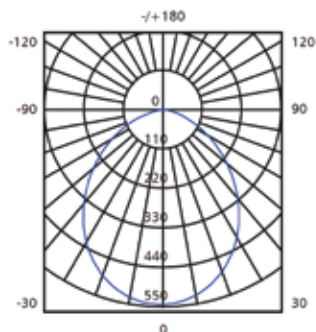

25W | ø228x50 mm | ø200 mm

ERO-25WWSCW1	3000K	2250lm
	4000K	2750lm
	5700K	2500lm

90,00 €