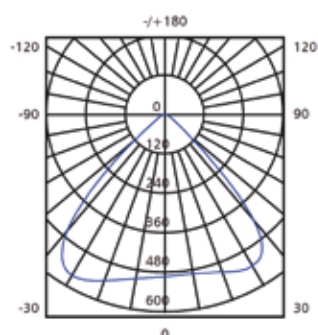

* Nur für den gewerblichen Wiederverkauf.

EVA - optimale Entblendung durch eine effiziente Optik im neuen Design. Flimmerfrei sowie flexibler Einsatz durch 3 verschiedene Baugrößen. Durch die geringe Einbautiefe sowie den integrierten LED-Treiber gestaltet sich die Montage sehr einfach.

- 3 verschiedene Wattagen und Größen
- in 3000K (warmweiss) und 4000K (neutralweiss) erhältlich
- Frontseite IP54 (bei geschlossener Decke)
- integrierter LED Treiber
- geringe Einbautiefe
- gleichmäßige Lichtverteilung
- Sofortstart
- Lebensdauer >35.000 h

◁◊ 90° | IP54 | AC 230 V | CRI >80 | UGR <19

10W | ø110x45mm | ⚙️ ø90mm

37,50 €

EVA-10NW1	4000K	1003lm
EVA-10WW1	3000K	987lm

18W | ø190x45mm | ⚙️ ø160mm

57,50 €

EVA-18NW1	4000K	1945lm
EVA-18WW1	3000K	2050lm

25W | ø228x45mm | ⚙️ ø200mm

75,00 €

EVA-25NW1	4000K	2858lm
EVA-25WW1	3000K	2855lm