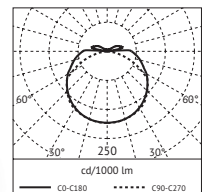

LEST-22NW1
NEUTRALWEISS 4000K
22W/100÷240V
2110 lm
CRI>80
2 PIN Version
ohne Ein-/Ausschalter
ohne Zuleitung

A A+ A++
NATURAL WHITE 4000K
22W/100÷240V
2110 lm
CRI>80
2 PIN version
without on/off switch
without power cable

60,00 € exkl. MwSt *