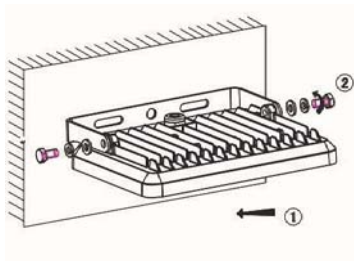

Alle Preise sind Bruttopreise (ohne Mehrwertsteuer)