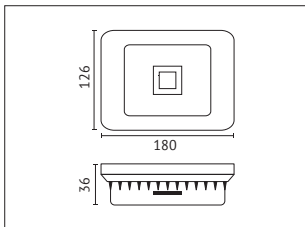

FLH / L 260mm B 41mm H 182mm breit strahlend 120° | wide beam 120°