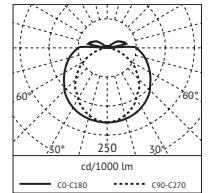

LEST-13WW1
WARMWEISS 3000K
13W/100÷240V
1130 lm
CRI>80
2 PIN Version
ohne Ein-/Ausschalter
ohne Zuleitung

A A+ A++
WARM WHITE 3000K
13W/100÷240V
1130 lm
CRI>80
2 PIN version
without on/off switch
without power cable