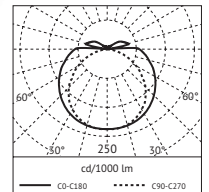

LEST-18NW1
NEUTRALWEISS 4000K
18W/100÷240V
1726 lm
CRI>80
2 PIN Version
ohne Ein-/Ausschalter
ohne Zuleitung

A A+ A++
NATURAL WHITE 4000K
18W/100÷240V
1726 lm
CRI>80
2 PIN version
without on/off switch
without power cable

52,50 € exkl. MwSt *

LEST-18WW1
WARMWEISS 3000K
18W/100÷240V
1676 lm
CRI>80
2 PIN Version
ohne Ein-/Ausschalter
ohne Zuleitung

A A+ A++
WARM WHITE 3000K
18W/100÷240V
1676 lm
CRI>80
2 PIN version
without on/off switch
without power cable