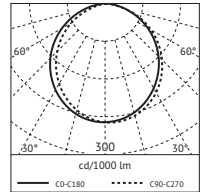

NAH-4NW7
Flache Abdeckung
NEUTRALWEISS 4000K
4W/ 24VDC
391 lm
CRI>80

20,00 €
exkl. MwSt *

NAHE-4NW7
Eckige Abdeckung
NEUTRALWEISS 4000K
4W/ 24VDC
403 lm
CRI>80

22,00 €
exkl. MwSt *

NAHR-4NW7
Runde Abdeckung
NEUTRALWEISS 4000K
4W/ 24VDC
CRI>80

A A+ A++

NATURAL WHITE 4000K
4W/24 VDC
391 lm
CRI>80