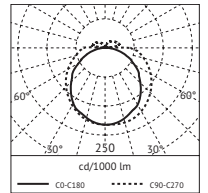

NAH-4NW7
Flache Abdeckung
NEUTRALWEISS 4000K
4W/ 24VDC
391 lm
CRI>80

20,00 €
exkl. MwSt *

NAHE-4NW7
Eckige Abdeckung
NEUTRALWEISS 4000K
4W/ 24VDC
403 lm
CRI>80

22,00 €
exkl. MwSt *

NAHR-4NW7
Runde Abdeckung
NEUTRALWEISS 4000K
4W/ 24VDC
CRI>80

A A+ A++

NATURAL WHITE 4000K
4W/24 VDC
391 lm
CRI>80