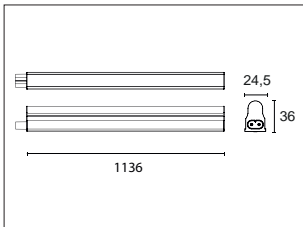

LEST-18NW1
NEUTRALWEISS 4000K
18W/100÷240V
1726 lm
CRI>80
2 PIN Version
ohne Ein-/Ausschalter
ohne Zuleitung

A A+ A++
NATURAL WHITE 4000K
18W/100÷240V
1726 lm
CRI>80
2 PIN version
without on/off switch
without power cable

52,50 € exkl. MwSt *

LEST-18WW1
WARMWEISS 3000K
18W/100÷240V
1676 lm
CRI>80
2 PIN Version
ohne Ein-/Ausschalter
ohne Zuleitung

A A+ A++
WARM WHITE 3000K
18W/100÷240V
1676 lm
CRI>80
2 PIN version
without on/off switch
without power cable