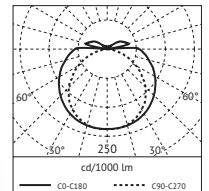

LEST-18NW1
NEUTRALWEISS 4000K
18W/100÷240V
1726 lm
CRI>80
2 PIN Version
ohne Ein-/Ausschalter
ohne Zuleitung

A A+ A++
NATURAL WHITE 4000K
18W/100÷240V
1726 lm
CRI>80
2 PIN version
without on/off switch
without power cable

52,50 € exkl. MwSt *

LEST-18WW1
WARMWEISS 3000K
18W/100÷240V
1676 lm
CRI>80
2 PIN Version
ohne Ein-/Ausschalter
ohne Zuleitung

A A+ A++
WARM WHITE 3000K
18W/100÷240V
1676 lm
CRI>80
2 PIN version
without on/off switch
without power cable