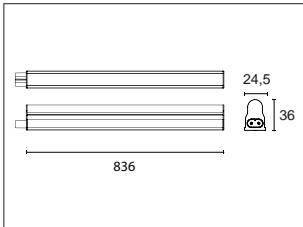

LEST-13WW1
WARMWEISS 3000K
13W/100÷240V
1130 lm
CRI>80
2 PIN Version
ohne Ein-/Ausschalter
ohne Zuleitung

A A+ A++
WARM WHITE 3000K
13W/100÷240V
1130 lm
CRI>80
2 PIN version
without on/off switch
without power cable