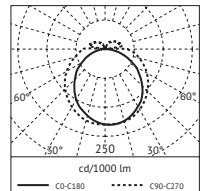

30,00 €
exkl. MwSt *

NAHE-8NW7
Eckige Abdeckung
NEUTRALWEISS 4000K
8W/ 24VDC
780 lm
CRI>80

33,00 €
exkl. MwSt *

NAHR-8NW7
Runde Abdeckung
NEUTRALWEISS 4000K
8W/ 24VDC
CRI>80

A A+ A++

NATURAL WHITE 4000K
8W/24 VDC
751 lm
CRI>80