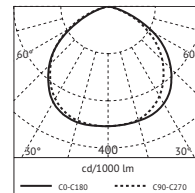

67,75 €
exkl. MwSt *