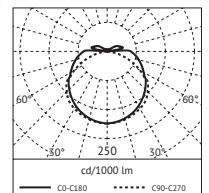

LEST-22NW1
NEUTRALWEISS 4000K
22W/100÷240V
2110 lm
CRI>80
2 PIN Version
ohne Ein-/Ausschalter
ohne Zuleitung

A A+ A++
NATURAL WHITE 4000K
22W/100÷240V
2110 lm
CRI>80
2 PIN version
without on/off switch
without power cable

60,00 € exkl. MwSt *