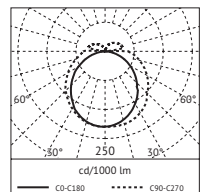

NAH-12NW7
Flache Abdeckung
NEUTRALWEISS 4000K
12W/ 24VDC
1081 lm
CRI>80

47,00 €
exkl. MwSt *

NAHE-12NW7
Eckige Abdeckung
NEUTRALWEISS 4000K
12W/ 24VDC
1114 lm
CRI>80

50,00 €
exkl. MwSt *

NAHR-12NW7
Runde Abdeckung
NEUTRALWEISS 4000K
12W/ 24VDC
CRI>80

A A+ A++

NATURAL WHITE 4000K
12W/24 VDC
1081 lm
CRI>80