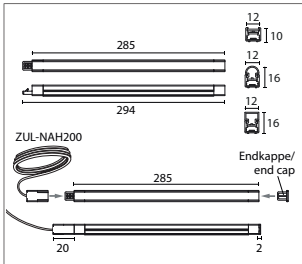

NAH-4NW7
Flache Abdeckung
NEUTRALWEISS 4000K
4W/ 24VDC
391 lm
CRI>80

20,00 €
exkl. MwSt *

NAHE-4NW7
Eckige Abdeckung
NEUTRALWEISS 4000K
4W/ 24VDC
403 lm
CRI>80

22,00 €
exkl. MwSt *

NAHR-4NW7
Runde Abdeckung
NEUTRALWEISS 4000K
4W/ 24VDC
CRI>80

A A+ A++

NATURAL WHITE 4000K
4W/24 VDC
391 lm
CRI>80