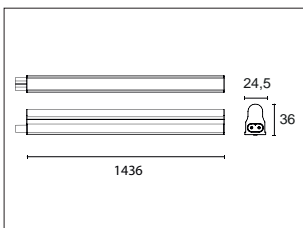

LEST-22NW1
NEUTRALWEISS 4000K
22W/100÷240V
2110 lm
CRI>80
2 PIN Version
ohne Ein-/Ausschalter
ohne Zuleitung

A A+ A++
NATURAL WHITE 4000K
22W/100÷240V
2110 lm
CRI>80
2 PIN version
without on/off switch
without power cable

60,00 € exkl. MwSt *