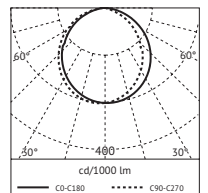

NAH-12NW7
Flache Abdeckung
NEUTRALWEISS 4000K
12W/ 24VDC
1081 lm
CRI>80

47,00 €
exkl. MwSt *

NAHE-12NW7
Eckige Abdeckung
NEUTRALWEISS 4000K
12W/ 24VDC
1114 lm
CRI>80

50,00 €
exkl. MwSt *

NAHR-12NW7
Runde Abdeckung
NEUTRALWEISS 4000K
12W/ 24VDC
CRI>80

A A+ A++

NATURAL WHITE 4000K
12W/24 VDC
1081 lm
CRI>80