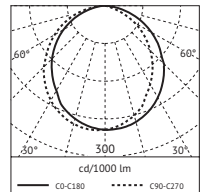

NAH-8NW7
Flache Abdeckung
NEUTRALWEISS 4000K
8W/ 24VDC
751 lm
CRI>80

30,00 €
exkl. MwSt *

NAHE-8NW7
Eckige Abdeckung
NEUTRALWEISS 4000K
8W/ 24VDC
780 lm
CRI>80

33,00 €
exkl. MwSt *

NAHR-8NW7
Runde Abdeckung
NEUTRALWEISS 4000K
8W/ 24VDC
CRI>80

A A+ A++

NATURAL WHITE 4000K
8W/24 VDC
751 lm
CRI>80