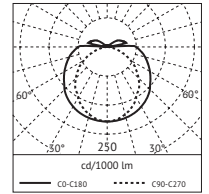

LEST-13WW1
WARMWEISS 3000K
13W/100÷240V
1130 lm
CRI>80
2 PIN Version
ohne Ein-/Ausschalter
ohne Zuleitung

A A+ A++
WARM WHITE 3000K
13W/100÷240V
1130 lm
CRI>80
2 PIN version
without on/off switch
without power cable