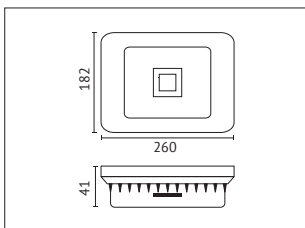

Alle Preise sind Bruttopreise (ohne Mehrwertsteuer)