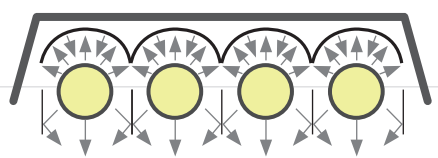

Neu!
Mit optischen
PMMA Linsen

ELEDB

Back-lit LED Panel

- Hohe Effizienz
- PMMA Linsen
- Mikroprismatische
PMMA Abdeckung
- Vollflächige Ausleuchtung
- Modul 625

Die Linse macht den Unterschied!

Vorteil
Back-lit LED Panel
Das Licht wird
direkt nach unten
abgegeben.

Herkömmliche
Edge-lit LED Panel
Das Licht wird seitlich
abgestrahlt und über
das Gehäuse nach
unten reflektiert.

T8/T5 Rasterleuchte
Streuverluste durch
den Abstrahlwinkel
von 360°.

ELEDB - der neue und ideale, energieeffiziente Ersatz für T5/T8-Rasterleuchten sowie herkömmliche Edge-lit Panels.

Für Kassettendecken in Büros, Unterrichts-, Verkaufs-, und Konferenzräumen, Fluren und Aufzügen. Lange Lebensdauer, wenig Wartung und hohe Energieeinsparung garantiert!

Mit mikroprismatischer PMMA Abdeckung für perfekte Entblendung und niedrigem Leistungsverbrauch bei hoher Lichtleistung (101 lm/W).