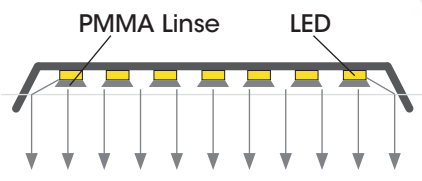

Neu!
Mit optischen
PMMA Linsen

ELEDB

Back-lit LED Panel

- Hohe Effizienz
- PMMA Linsen
- Mikroprismatische
PMMA Abdeckung
- Vollflächige Ausleuchtung
- Modul 625

Die Linse macht den Unterschied!

Vorteil
Back-lit LED Panel
Das Licht wird
direkt nach unten
abgegeben.

Herkömmliche
Edge-lit LED Panel
Das Licht wird seitlich
abgestrahlt und über
das Gehäuse nach
unten reflektiert.

T8/T5 Rasterleuchte
Streuverluste durch
den Abstrahlwinkel
von 360°.

ELEDB - der neue und ideale, energieeffiziente Ersatz für T5/T8-Rasterleuchten sowie herkömmliche Edge-lit Panels.

Für Kassettendecken in Büros, Unterrichts-, Verkaufs-, und Konferenzräumen, Fluren und Aufzügen. Lange Lebensdauer, wenig Wartung und hohe Energieeinsparung garantiert!

Mit mikroprismatischer PMMA Abdeckung für perfekte Entblendung und niedrigem Leistungsverbrauch bei hoher Lichtleistung (101 lm/W).