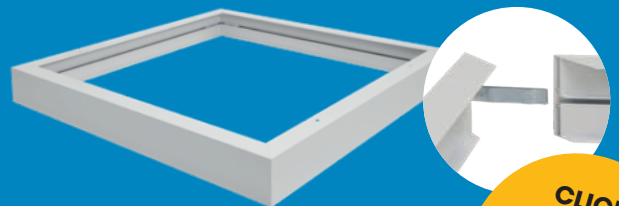

IM LIEFERUMFANG ENTHALTEN

LED-Netzteil

Philips Xitanium flickerfree

- Nicht dimmbar*
- Mit Zugentlastung
- Mit Berührungsschutz

UGR<19

ZUBEHÖR

Aufbaurahmen

Inkl. Schrauben für die Deckenmontage. Clicksystem mit Metallwinkel (ohne sichtbare Schrauben am Rahmen).