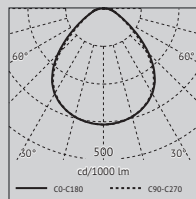

Schutzklasse: 2

Schutzart: IP20

Kenn-/Prüfzeichen: CE

Abmessungen: L620xB620xH30 mm

*Optional: DALI dimmbar

LED's können nicht ausgetauscht werden.

Kelvin	Art.-Nr.	Watt	Farbe	UGR	CRI	Lumen
4000	ELEDB-39NW11P	39W 100-240V~	Weiß	<19	>80	3950
3000	ELEDB-39WW11P	39W 100-240V~	Weiß	<19	>80	3870