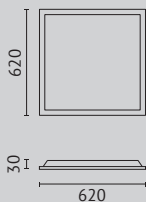

Schutzklasse: 2

Schutzart: IP20

Kenn-/Prüfzeichen: CE

Abmessungen: L620xB620xH30 mm

*Optional: DALI dimmbar

LED's können nicht ausgetauscht werden.

Kelvin	Art.-Nr.	Watt	Farbe	UGR	CRI	Lumen
4000	ELEDB-39NW11P	39W 100-240V~	Weiß	<19	>80	3950
3000	ELEDB-39WW11P	39W 100-240V~	Weiß	<19	>80	3870