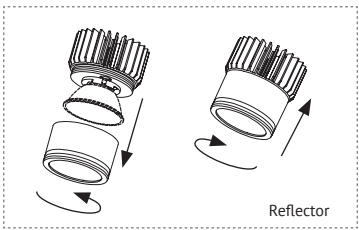

DIL LED

Packungsinhalt | scope of delivery

- 1 x DIL
- 1 x DIL manual

Technische Informationen | technical information

Artikel-Nr. article-no	DIL-7SWx, DIL-13SWx, DIL-7WWx, DIL-13WWx, DIL-7NWx, DIL-13NWx	Farbcode: 1 = weiß; 2 = schwarz
	DIL-8NW6, DIL-8WW6, DIL-8SW6	
	DIL-DTW	
Leuchtmittel lamps	LED 7W (DIL-7) 13W (DIL-13) 8W (DIL-8NW6, DIL-8WW6, DIL-8SW6), 6W (DIL-DTW)	
Anschlusswerte powers	230V~ 350mA (DIL-8) 700mA (DIL-7) 350mA (DIL-13)	