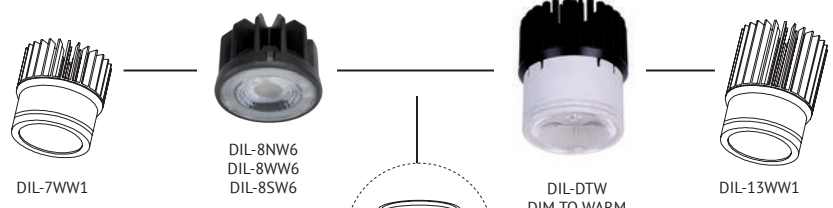

DIL-7WW1

DIL-8NW6
DIL-8WW6
DIL-8SW6

DIL-DTW
DIM TO WARM

DIL-13WW1