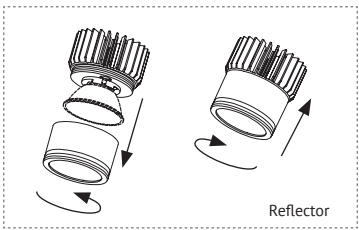

DIL LED

Packungsinhalt | *scope of delivery*

- 1 x DIL
- 1 x DIL manual

Technische Informationen | *technical information*

Artikel-Nr. article-no	DIL-7SWx, DIL-13SWx, DIL-7WWx, DIL-13WWx, DIL-7NWx, DIL-13NWx DIL-8NW6, DIL-8WW6, DIL-8SW6 DIL-DTW	Farbcode: 1 = weiß; 2 = schwarz
Leuchtmittel lamps	 LED 7W (DIL-7) 13W (DIL-13) 8W (DIL-8NW6, DIL-8WW6, DIL-8SW6), 6W (DIL-DTW)	
Anschlusswerte powers	230V~ 350mA (DIL-8) 700mA (DIL-7) 350mA (DIL-13)	