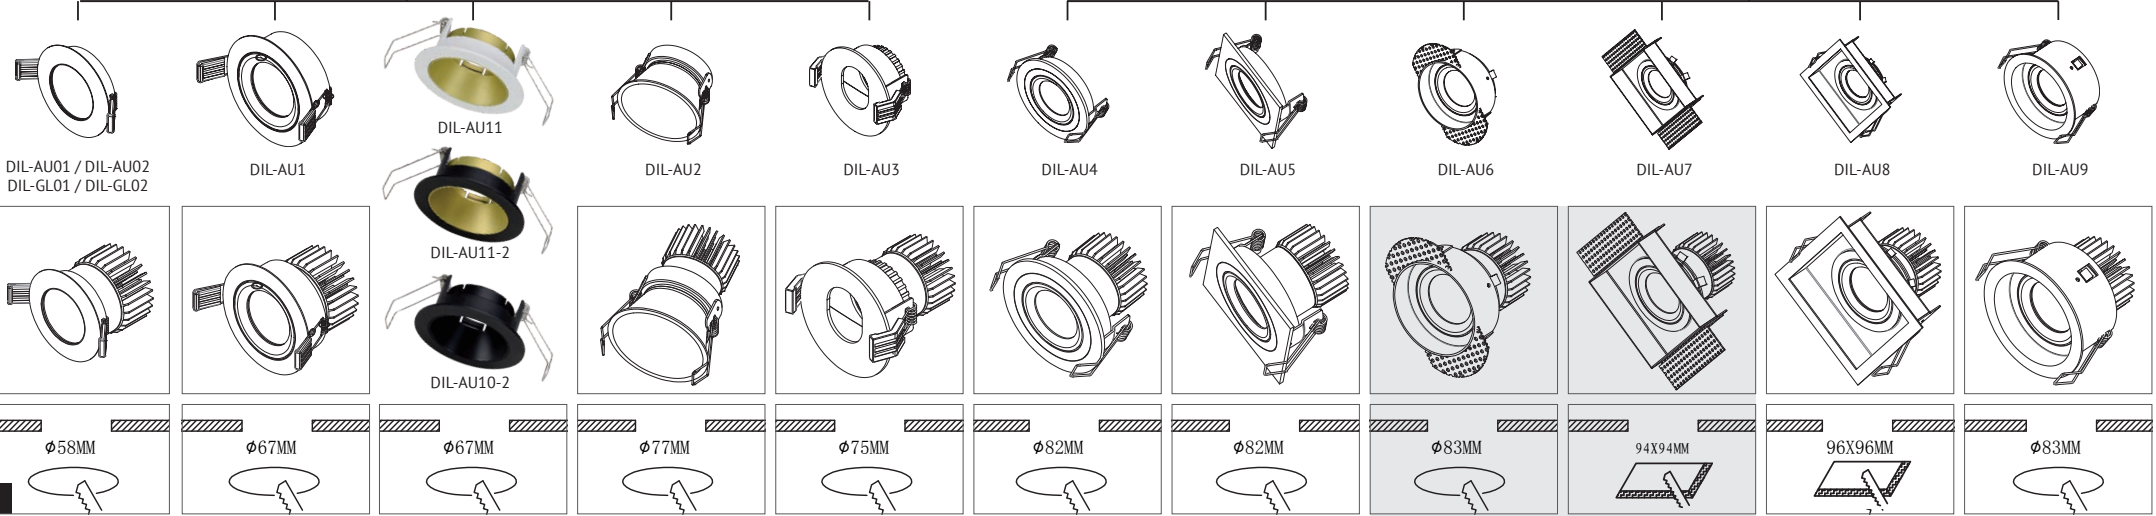

## Technische Informationen | *technical information*

<b>Artikel-Nr. article-no</b>	DIL-7SWx, DIL-13SWx, DIL-7WWx, DIL-13WWx, DIL-7NWx, DIL-13NWx  DIL-8NW6, DIL-8WW6, DIL-8SW6  DIL-DTW	Farbcode: 1 = weiß; 2 = schwarz
<b>Leuchtmittel lamps</b>	 LED   7W (DIL-7)   13W (DIL-13)   8W (DIL-8NW6, DIL-8WW6, DIL-8SW6), 6W (DIL-DTW)	
<b>Anschlusswerte powers</b>	230V~ 350mA (DIL-8)   700mA (DIL-7)   350mA (DIL-13)	

Reflector

DIL-R15 / DIL-R38 (DIL-7WW1)  
DIL-R15B / DIL-R38B (DIL-13WW1)

DIL-7WW1

DIL-8NW6  
DIL-8WW6  
DIL-8SW6

DIL-DTW  
DIM TO WARM

DIL-13WW1

DIL-BS02

DIL-ADA01

DIL-AU01 / DIL-AU02  
DIL-GLO1 / DIL-GLO2

DIL-AU1

DIL-AU11

DIL-AU2

DIL-AU3

DIL-AU4

DIL-AU5

DIL-AU6