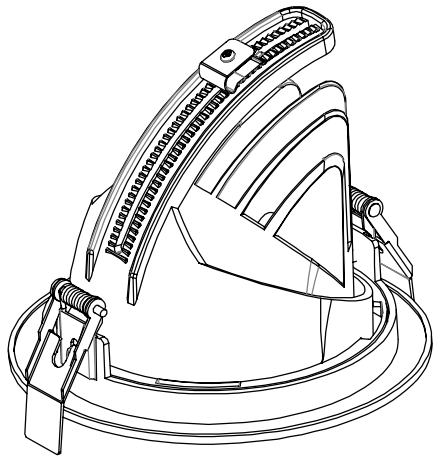

Packungsinhalt | *scope of delivery*

1 x BWE LED

1 x BWE LED manual

Technische Informationen | *technical information*

Artikel-Nr.
article-no BWE-39WW, BWE-39NW, BWE-39SW, BWE-39NWX1F
BWE-39WW1, BWE-39NW1, BWE-39SW1

Leuchtmittel
lamps  LED | 39W

Anschlusswerte
powers 1050mA

Leuchten dürfen unter keinen Umständen durch wärmedämmende Abdeckungen oder ähnliche Werkstoffe abgedeckt werden!

It is not allowed to cover luminaires with heat-insulating cover sheet or similar materials!