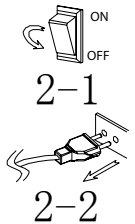

Packungsinhalt | *scope of delivery*

1 x BWE LED

1 x BWE LED manual

Technische Informationen | *technical information*

Artikel-Nr.
article-no BWE-39WW, BWE-39NW, BWE-39SW, BWE-39NWX1F
BWE-39WW1, BWE-39NW1, BWE-39SW1

Leuchtmittel
lamps  LED | 39W

Anschlusswerte
powers 1050mA

Leuchten dürfen unter keinen Umständen durch wärmedämmende Abdeckungen oder ähnliche Werkstoffe abgedeckt werden!

It is not allowed to cover luminaires with heat-insulating cover sheet or similar materials!

1

Ø 185 mm

2

3

4

5