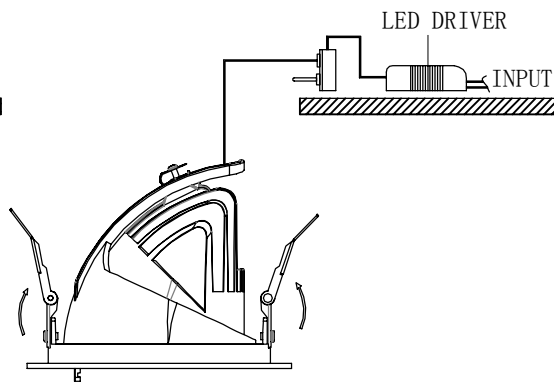

Leuchtmittel
lamps  LED | 39W

Anschlusswerte
powers 1050mA

Leuchten dürfen unter keinen Umständen durch wärmedämmende Abdeckungen oder ähnliche Werkstoffe abgedeckt werden!

It is not allowed to cover luminaires with heat-insulating cover sheet or similar materials!

1

Ø 185 mm

2

3

4

5