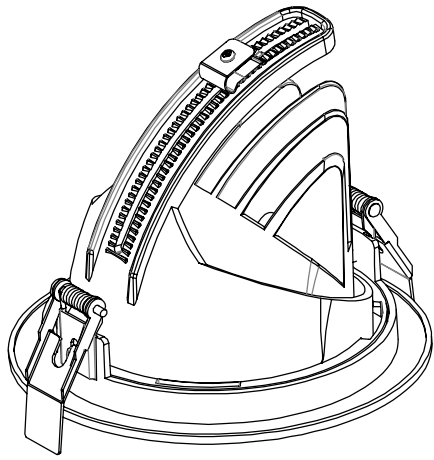

Packungsinhalt | *scope of delivery*

1 x BWE LED

1 x BWE LED manual

Technische Informationen | *technical information*

Artikel-Nr.
article-no BWE-39WW, BWE-39NW, BWE-39SW, BWE-39NWX1F
BWE-39WW1, BWE-39NW1, BWE-39SW1

Leuchtmittel
lamps  LED | 39W

Anschlusswerte
powers 1050mA

Leuchten dürfen unter keinen Umständen durch wärmedämmende Abdeckungen oder ähnliche Werkstoffe abgedeckt werden!

It is not allowed to cover luminaires with heat-insulating cover sheet or similar materials!