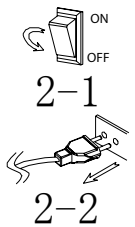

Packungsinhalt | *scope of delivery*

1 x BWE LED

1 x BWE LED manual

Technische Informationen | *technical information*

Artikel-Nr.
article-no BWE-39WW, BWE-39NW, BWE-39SW, BWE-39NWX1F
BWE-39WW1, BWE-39NW1, BWE-39SW1

Leuchtmittel
lamps  LED | 39W

Anschlusswerte
powers 1050mA

Leuchten dürfen unter keinen Umständen durch wärmedämmende Abdeckungen oder ähnliche Werkstoffe abgedeckt werden!

It is not allowed to cover luminaires with heat-insulating cover sheet or similar materials!

1

Ø 185 mm

2

3

4

5