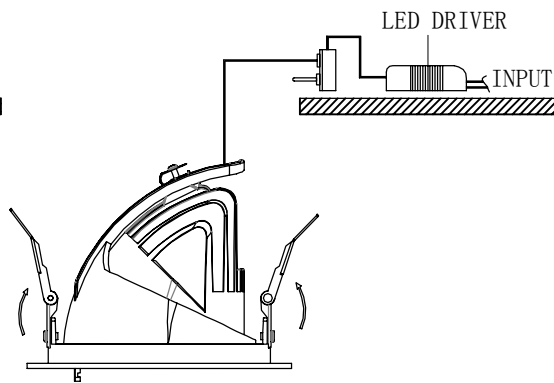

Leuchtmittel
lamps  LED | 39W

Anschlusswerte
powers 1050mA

Leuchten dürfen unter keinen Umständen durch wärmedämmende Abdeckungen oder ähnliche Werkstoffe abgedeckt werden!

It is not allowed to cover luminaires with heat-insulating cover sheet or similar materials!

1

Ø 185 mm

2

3

4

5