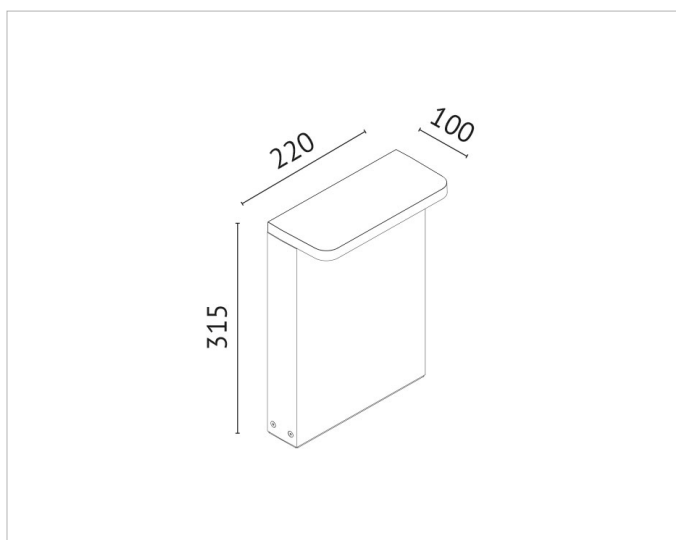

Beschreibung

ZEUS Pollerleuchte, 10W, 3000K, H315mm, CRI>80, alugrau, IP65, 220-240V 50-60Hz Direktanschluss

Allgemeine Daten

Art der Leuchte:	Pollerleuchte
Fassung:	ohne
Gehäusefarbe:	grau
Mit Grundplatte:	Ja
Schutzart (IP):	IP65
Schutzklasse:	I
Werkstoff des Gehäuses:	Aluminium

Lichttechnische Daten

Ausstrahlungswinkel:	breitstrahlend 41-80°
Bemessungslichtstrom nach IEC 62722-2-1:	672lm
Farbtemperatur:	3000K
Farbwiedergabeindex CRI:	80-89
Geeignet für Lampenleistung:	W - W
Leuchtenlichtausbeute:	67lm/W
Lichtaustritt:	direkt
Lichtfarbe:	weiß
Lichtverteilung:	asymmetrisch
Max. Systemleistung:	10W
Mit Leuchtmittel:	Ja

Elektrische Daten

Nennspannung:	220V - 240V
Schlagfestigkeit:	IK06
Spannungsart:	AC

Produktabmessung

Breite:	100mm
Höhe/Tiefe:	315mm
Länge:	220mm

Adresse/Kontakt