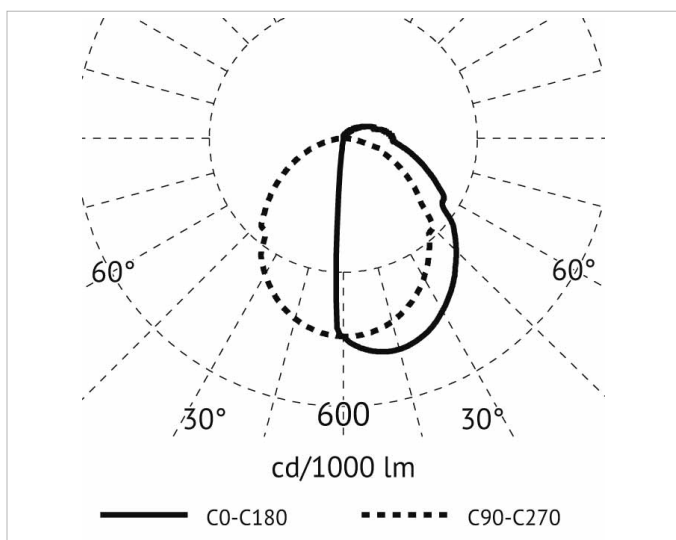

Beschreibung

ZEUS Pollerleuchte, 10W, 3000K, H315mm, CRI>80, alugrau, IP65, 220-240V 50-60Hz Direktanschluss

Allgemeine Daten

Art der Leuchte:	Pollerleuchte
Fassung:	ohne
Gehäusefarbe:	grau
Mit Grundplatte:	Ja
Schutzart (IP):	IP65
Schutzklasse:	I
Werkstoff des Gehäuses:	Aluminium

Lichttechnische Daten

Ausstrahlungswinkel:	breitstrahlend 41-80°
Bemessungslichtstrom nach IEC 62722-2-1:	672lm
Farbtemperatur:	3000K
Farbwiedergabeindex CRI:	80-89
Geeignet für Lampenleistung:	W - W
Leuchtenlichtausbeute:	67lm/W
Lichtaustritt:	direkt
Lichtfarbe:	weiß
Lichtverteilung:	asymmetrisch
Max. Systemleistung:	10W
Mit Leuchtmittel:	Ja

Elektrische Daten

Nennspannung:	220V - 240V
Schlagfestigkeit:	IK06
Spannungsart:	AC

Produktabmessung

Breite:	100mm
Höhe/Tiefe:	315mm
Länge:	220mm

Adresse/Kontakt