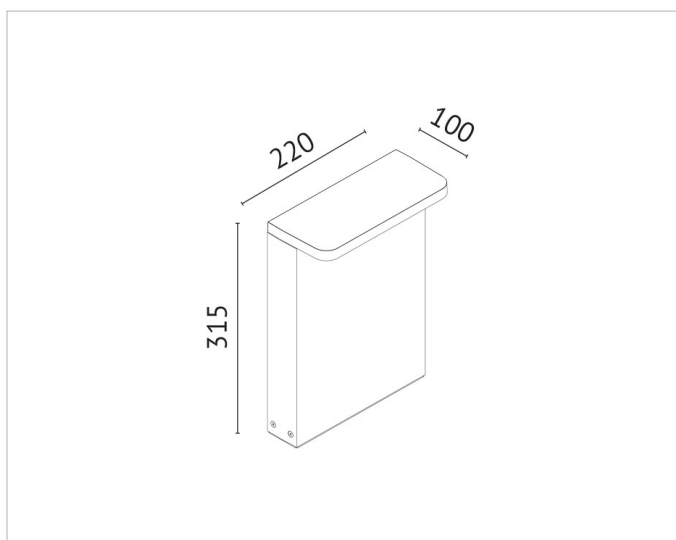

Beschreibung

ZEUS Pollerleuchte, 12,6W, 3000K, H315mm, CRI>80, anthrazit, IP65, 220-240V 50-60Hz
Direktanschluss

Allgemeine Daten

Art der Leuchte:	Pollerleuchte
Fassung:	ohne
Gehäusefarbe:	anthrazit
Mit Grundplatte:	Ja
Schutzart (IP):	IP65
Schutzklasse:	I
Werkstoff des Gehäuses:	Aluminium

Lichttechnische Daten

Ausstrahlungswinkel:	breitstrahlend 41-80°
Bemessungslichtstrom nach IEC 62722-2-1:	672lm
Farbtemperatur:	3000K
Farbwiedergabeindex CRI:	80-89
Geeignet für Lampenleistung:	W - W
Leuchtenlichtausbeute:	67lm/W
Lichtaustritt:	direkt
Lichtfarbe:	weiß
Lichtverteilung:	asymmetrisch
Max. Systemleistung:	10W
Mit Leuchtmittel:	Ja

Elektrische Daten

Nennspannung:	220V - 240V
Schlagfestigkeit:	IK06
Spannungsart:	AC

Produktabmessung

Breite:	100mm
Höhe/Tiefe:	315mm
Länge:	220mm

Adresse/Kontakt