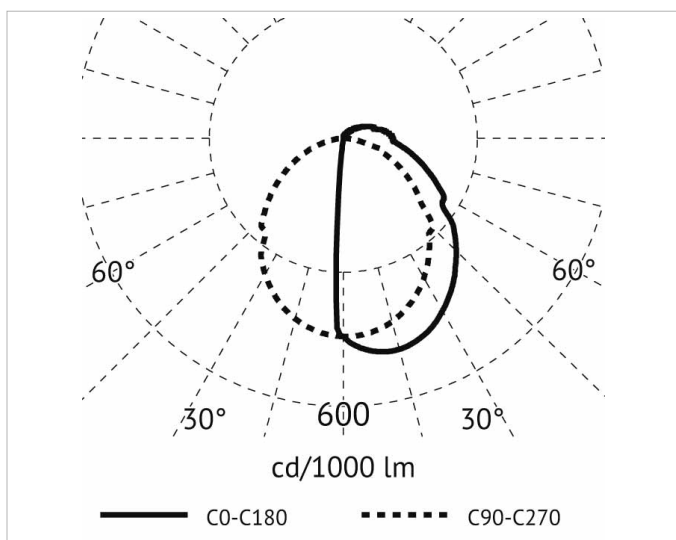

Beschreibung

ZEUS Pollerleuchte, 12,6W, 3000K, H315mm, CRI>80, anthrazit, IP65, 220-240V 50-60Hz
Direktanschluss

Allgemeine Daten

Art der Leuchte:	Pollerleuchte
Fassung:	ohne
Gehäusefarbe:	anthrazit
Mit Grundplatte:	Ja
Schutzart (IP):	IP65
Schutzklasse:	I
Werkstoff des Gehäuses:	Aluminium

Lichttechnische Daten

Ausstrahlungswinkel:	breitstrahlend 41-80°
Bemessungslichtstrom nach IEC 62722-2-1:	672lm
Farbtemperatur:	3000K
Farbwiedergabeindex CRI:	80-89
Geeignet für Lampenleistung:	W - W
Leuchtenlichtausbeute:	67lm/W
Lichtaustritt:	direkt
Lichtfarbe:	weiß
Lichtverteilung:	asymmetrisch
Max. Systemleistung:	10W
Mit Leuchtmittel:	Ja

Elektrische Daten

Nennspannung:	220V - 240V
Schlagfestigkeit:	IK06
Spannungsart:	AC

Produktabmessung

Breite:	100mm
Höhe/Tiefe:	315mm
Länge:	220mm

Adresse/Kontakt