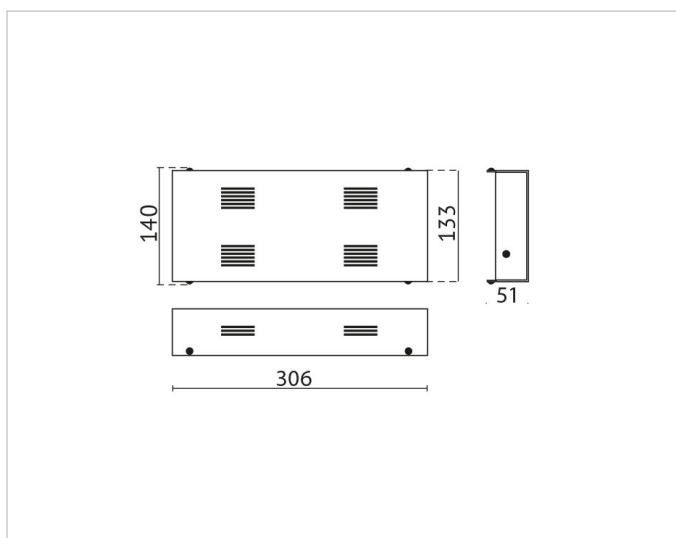

### Beschreibung

PEP VT Box / Aufbaugehäuse für DC48V Netzteil xx,  
Maße: L306x B133xH51 mm, inkl. Bohrungen für  
Kabelauslässe, weiß

### Allgemeine Daten

**Art des  
Zubehörs/Ersatzteils:** Aufbaugehäuse  
**Farbe:** weiß

### Produktabmessung

**Breite:** 133mm  
**Länge:** 306mm