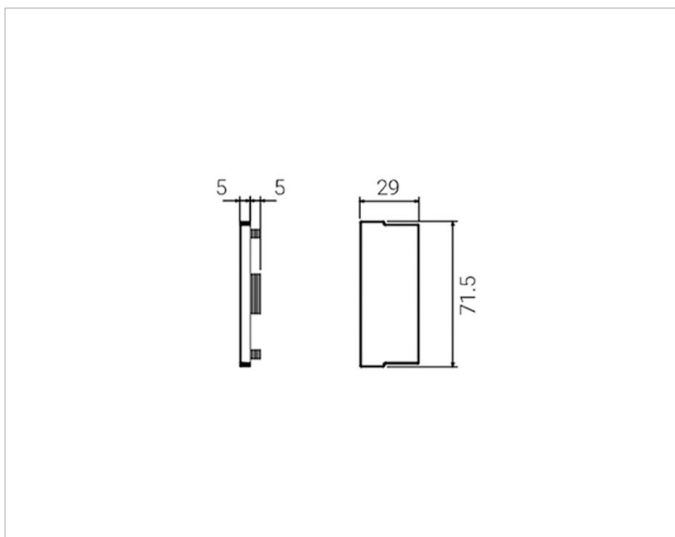

Z-VSM

**Beschreibung**

5693NE Paar Enddeckel für Kabelkanal SuperMaxi,  
schwarz

**Allgemeine Daten**

**Art des  
Zubehörs/Ersatzteils:** Endkappe  
**Farbe:** schwarz

**Adresse/Kontakt**

A.L.S. Architektonische Lichtsysteme GmbH  
Mastorter Str. 31 | 88069 Tettngang (Germany)  
tel.: +49 7542 9344-0 | Fax: +49 7542 9344-30  
E-Mail: info@als.de | Web: www.als.de