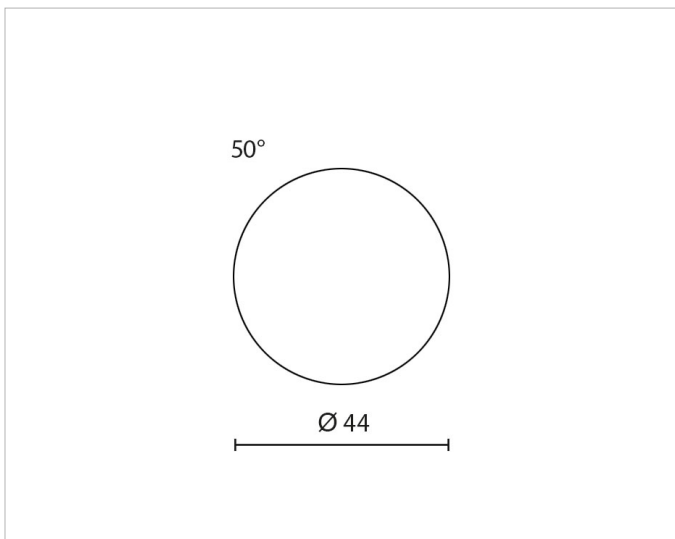

### Beschreibung

PEP 50° Reflektor/ Linse, Ø44mm

### Lichttechnische Daten

**Ausstrahlungswinkel:** 50°  
**Lichtaustritt:** direkt  
**Lichtverteilung:** symmetrisch

### Produktabmessung

**Durchmesser:** 44mm