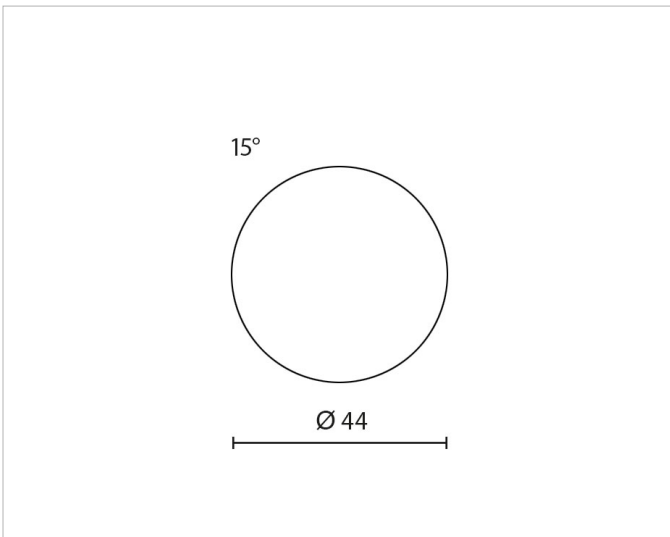

### Beschreibung

PEP 15° Reflektor/ Linse, Ø44mm

### Allgemeine Daten

**Art des Zubehörs/Ersatzteils:** Linse  
**Werkstoff:** Kunststoff

### Lichttechnische Daten

**Ausstrahlungswinkel:** 15°  
**Lichtaustritt:** direkt  
**Lichtverteilung:** symmetrisch

### Produktabmessung

**Durchmesser:** 44mm