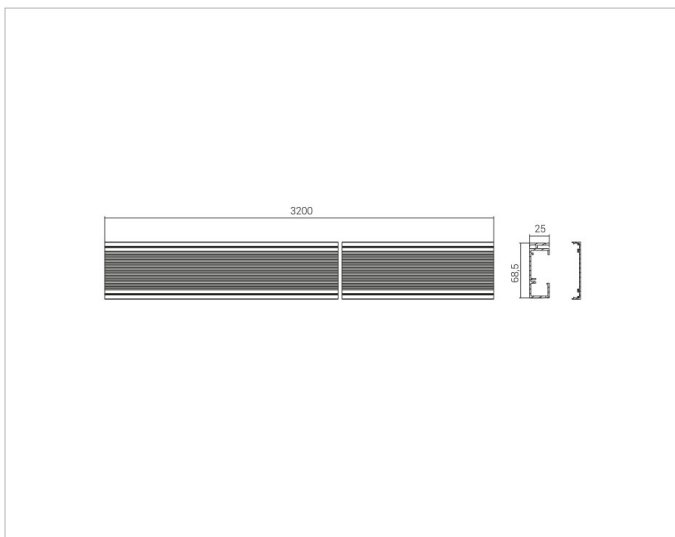

### Beschreibung

5692NE Kabelkanal für SuperMaxiLED aus Aluminium, L=3200mm, mit 3 Anschlussdosen, schwarz

### Allgemeine Daten

**Art des Zubehörs/Ersatzteils:** Kabelkanal  
**Farbe:** schwarz  
**Werkstoff:** Aluminium

### Produktabmessung

**Länge:** 3200mm