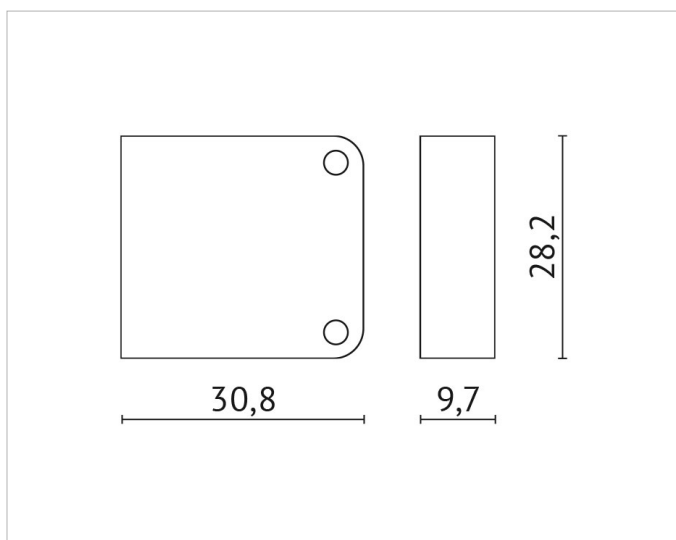

Z-FLVERTEILER2

Beschreibung

FLEXY Zubehör, Verteiler 2-fach, 2-polig, 0,5mm², max.24V/6A, inkl. 3 Steckverbinder

Allgemeine Daten

Art des Zubehörs/Ersatzteils: sonstige

Adresse/Kontakt

A.L.S. Architektonische Lichtsysteme GmbH
Mastorter Str. 31 | 88069 Tettngang (Germany)
tel.: +49 7542 9344-0 | Fax: +49 7542 9344-30
E-Mail: info@als.de | Web: www.als.de