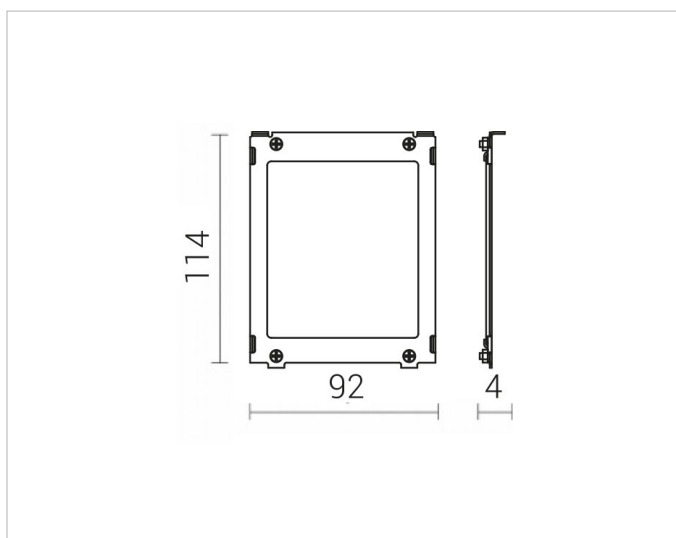

Z-FK3GR

Beschreibung

1096VE Farbiger Kaltlichtfilter für K3
Wandaußenleuchte, reines Borosilikatglas,
schwarzer Edelstahlrahmen, 113x108mm, 1 Filter für
1 Lichtaustritt, grün

Allgemeine Daten

**Art des
Zubehörs/Ersatzteils:** Farbfilter
Farbe: grün
Werkstoff: Glas

Lichttechnische Daten

Lichtaustritt: direkt
Lichtverteilung: symmetrisch

Produktabmessung

Breite: 92mm
Höhe/Tiefe: 114mm

Adresse/Kontakt

A.L.S. Architektonische Lichtsysteme GmbH
Mastorter Str. 31 | 88069 Tettngang (Germany)
tel.: +49 7542 9344-0 | Fax: +49 7542 9344-30
E-Mail: info@als.de | Web: www.als.de