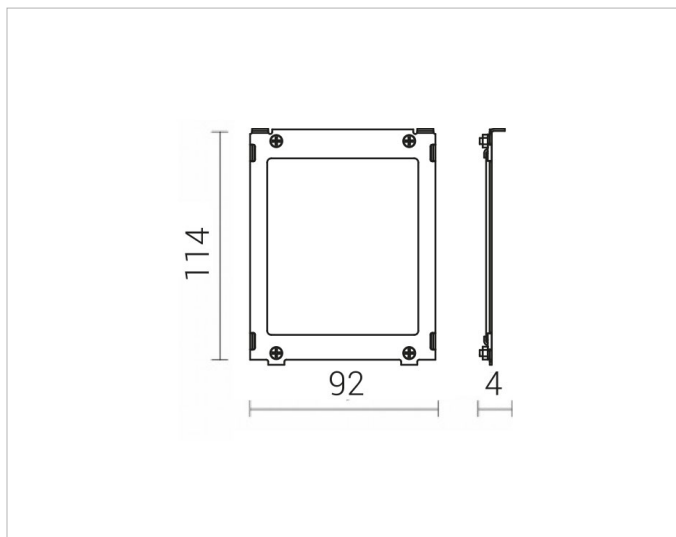

### Beschreibung

1096BL Farbiger Kaltlichtfilter für K3  
Wandaußenleuchte, reines Borosilikatglas,  
schwarzer Edelstahlrahmen, 113x108mm, 1 Filter für  
1 Lichtaustritt, blau

### Lichttechnische Daten

**Lichtaustritt:** direkt  
**Lichtverteilung:** symmetrisch

### Produktabmessung

**Breite:** 92mm  
**Höhe/Tiefe:** 114mm