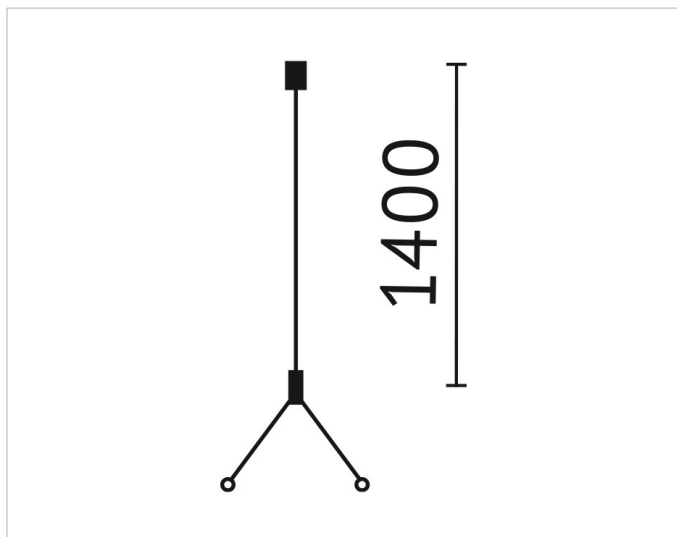

Adresse/Kontakt

A.L.S. Architektonische Lichtsysteme GmbH
Mastorter Str. 31 | 88069 Tettngang (Germany)
tel.: +49 7542 9344-0 | Fax: +49 7542 9344-30
E-Mail: info@als.de | Web: www.als.de