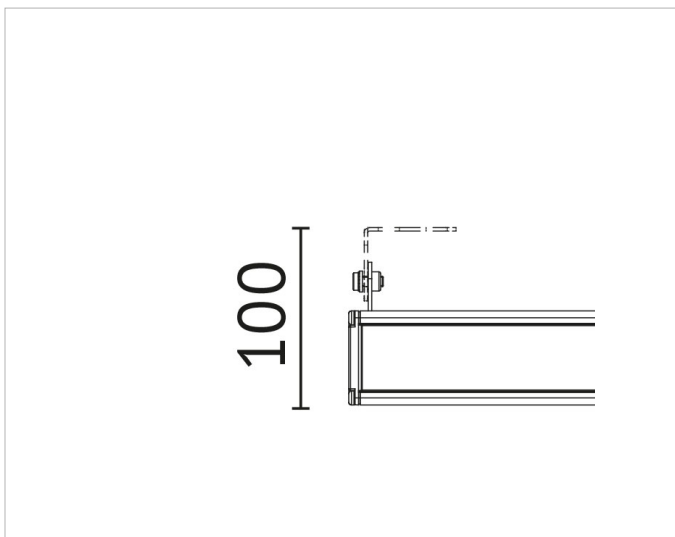

### Beschreibung

Wandausleger 100mm zu DLS, Set = 2 Stück, alugrau

### Allgemeine Daten

**Art des Zubehörs/Ersatzteils:** Ausleger  
**Farbe:** Aluminium  
**Werkstoff:** Edelstahl

### Produktabmessung

**Länge:** 100mm