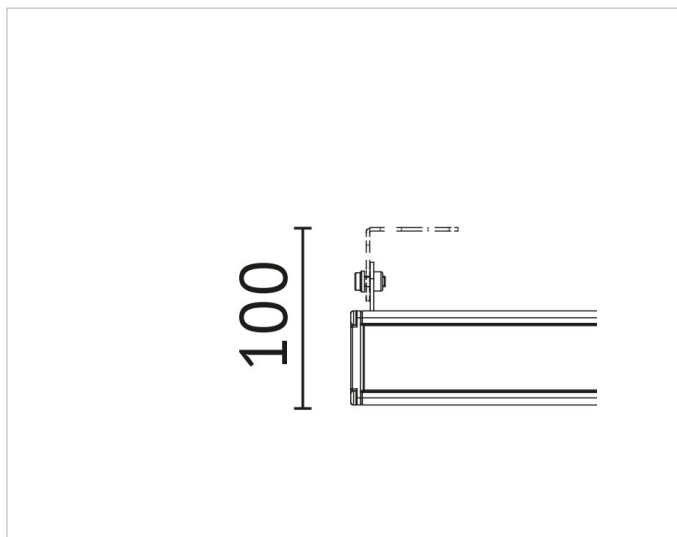

Z-DLS100-6

Beschreibung

Wandausleger 100mm zu DLS, Set = 2 Stück, anthrazit

Allgemeine Daten

Art des Zubehörs/Ersatzteils: Ausleger
Farbe: anthrazit
Werkstoff: Edelstahl

Produktabmessung

Länge: 100mm

Adresse/Kontakt