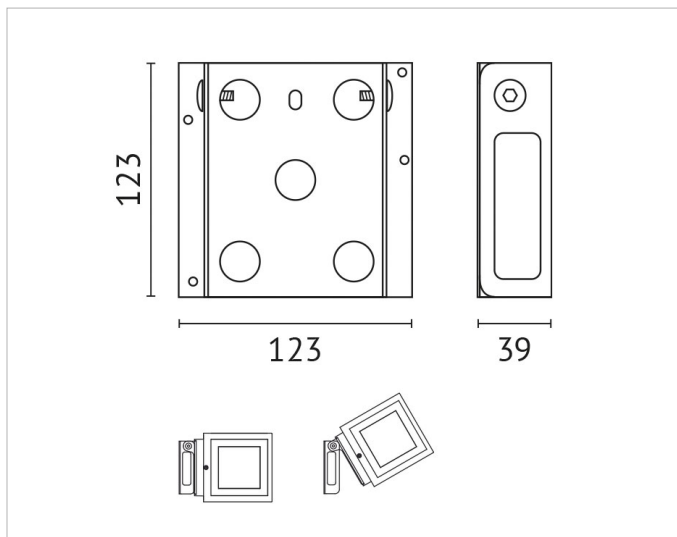

### Beschreibung

1191 Edelstahlbügel zur Wandmontage für Wandaußenleuchte K3 POWER, max. Drehung 90°

### Allgemeine Daten

**Art des Zubehörs/Ersatzteils:** Montageplatte  
**Farbe:** anthrazit  
**Werkstoff:** Aluminium

### Produktabmessung

**Breite:** 120mm