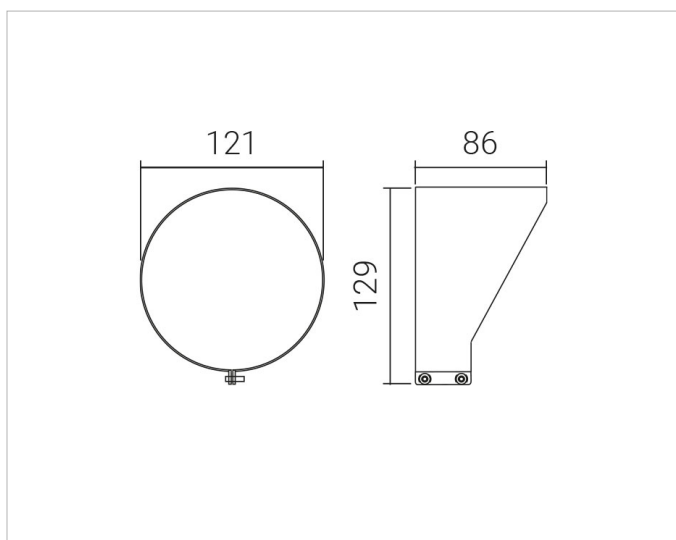

### Beschreibung

4669GR Blende für CLOCK Ø 120 mm, aus lackiertem Aluminium, anthrazit

### Produktabmessung

<b>Durchmesser:</b>	121mm
---------------------	-------