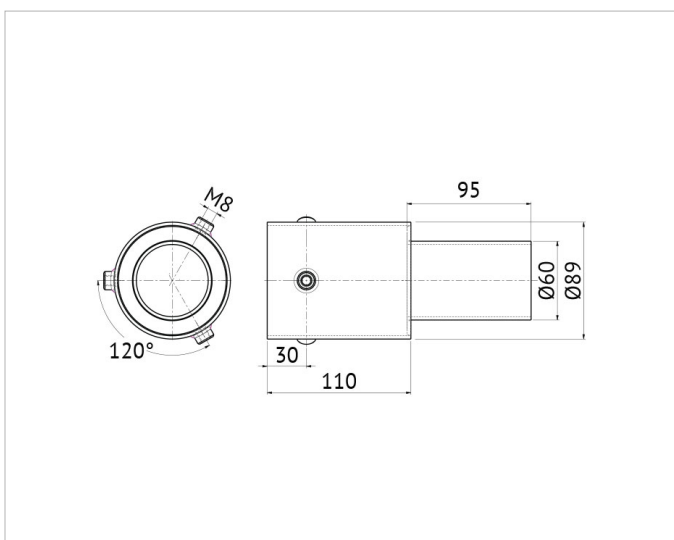

Z-ASKY7606

Beschreibung

Adapterstück für SKY & VEN, für Pfähle mit Zopfmass Ø76 mm, Reduzierung auf Ø60mm, RAL 7039 anthrazit

Allgemeine Daten

Art des Zubehörs/Ersatzteils: Ausleger
Farbe: anthrazit
Werkstoff: Aluminium

Produktabmessung

Breite: 322mm
Durchmesser: 76mm
Länge: 590mm

Adresse/Kontakt

A.L.S. Architektonische Lichtsysteme GmbH
Mastorter Str. 31 | 88069 Tettngang (Germany)
tel.: +49 7542 9344-0 | Fax: +49 7542 9344-30
E-Mail: info@als.de | Web: www.als.de