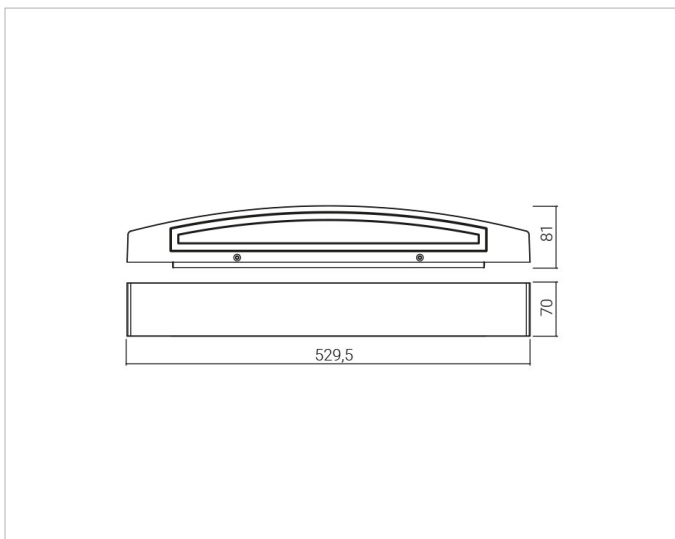

Beschreibung

Wash 52 LED, Wandaußenleuchte abgerundete Form, lineares LED-Modul 2x13W, 3000K, Alu-Druckguss, 2-facher Lichtaustritt, gefrästes Opalglas bündig geklebt ohne Rahmen, Ra 80, IK08, IP 65, Lebensdauer: 50.000 h, inkl. Vorschaltgerät, Gehäuse aluminiumgrau

Allgemeine Daten

Geeignet für Aufbaumontage:	Ja
Geeignet für Wandmontage:	Ja
Gehäusefarbe:	grau
Schutzart (IP):	IP65
Schutzklasse:	I
Werkstoff des Gehäuses:	Aluminium

Lichttechnische Daten

Energieeffizienzklasse der Lichtquelle nach EU-Richtlinie 2019/2015:	D
Farbtemperatur:	3000K
Farbwiedergabeindex CRI:	80-89
Leuchtmittel:	LED austauschbar
Lichtaustritt:	direkt/indirekt
Lichtfarbe:	weiß
Lichtverteilung:	symmetrisch
Max. Systemleistung:	26W
Mit Leuchtmittel:	Ja

Elektrische Daten

Nennspannung:	230V
Ohne Dimmfunktion:	Ja
Spannungsart:	AC

Produktabmessung

Breite:	70mm
Höhe/Tiefe:	81mm

Adresse/Kontakt

Länge:

529.5mm

Adresse/Kontakt