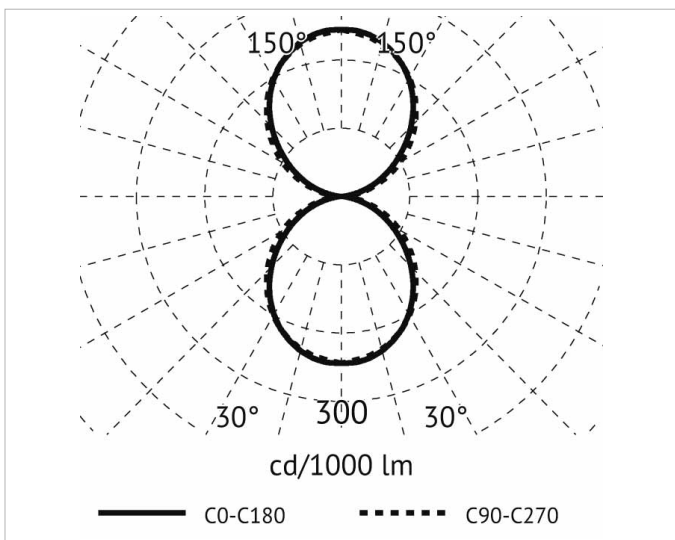

Beschreibung

Wash 52 LED, Wandaußenleuchte abgerundete Form, lineares LED-Modul 2x13W, 3000K, Alu-Druckguss, 2-facher Lichtaustritt, gefrästes Opalglas bündig geklebt ohne Rahmen, Ra 80, IK08, IP 65, Lebensdauer: 50.000 h, inkl. Vorschaltgerät, Gehäuse aluminiumgrau

Allgemeine Daten

Geeignet für Aufbaumontage:	Ja
Geeignet für Wandmontage:	Ja
Gehäusefarbe:	grau
Schutzart (IP):	IP65
Schutzklasse:	I
Werkstoff des Gehäuses:	Aluminium

Lichttechnische Daten

Energieeffizienzklasse der Lichtquelle nach EU-Richtlinie 2019/2015:	D
Farbtemperatur:	3000K
Farbwiedergabeindex CRI:	80-89
Leuchtmittel:	LED austauschbar
Lichtaustritt:	direkt/indirekt
Lichtfarbe:	weiß
Lichtverteilung:	symmetrisch
Max. Systemleistung:	26W
Mit Leuchtmittel:	Ja

Elektrische Daten

Nennspannung:	230V
Ohne Dimmfunktion:	Ja
Spannungsart:	AC

Produktabmessung

Breite:	70mm
Höhe/Tiefe:	81mm

Adresse/Kontakt

Länge:

529.5mm

Adresse/Kontakt