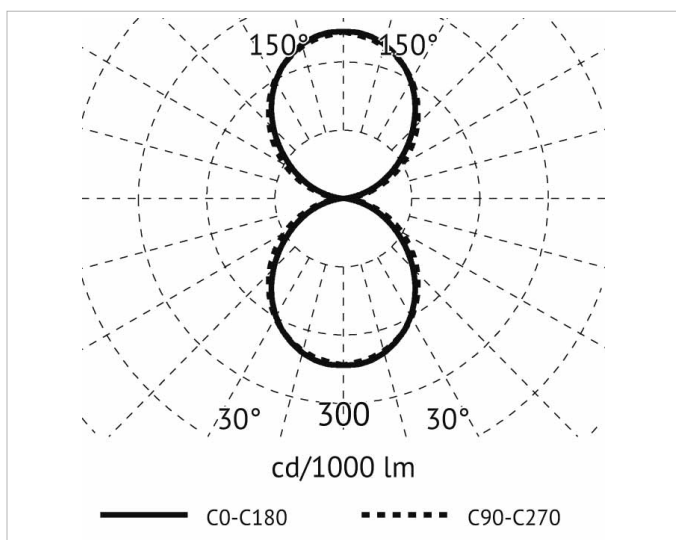

## Beschreibung

Wash 52 LED, Wandaußenleuchte abgerundete Form, lineares LED-Modul 2x13W, 3000K, Alu-Druckguss, 2-facher Lichtaustritt, gefrästes Opalglas bündig geklebt ohne Rahmen, Ra 80, IK08, IP 65, Lebensdauer: 50.000 h, inkl. Vorschaltgerät, Gehäuse anthrazit

## Produktabmessung

<b>Breite:</b>	70mm
<b>Höhe/Tiefe:</b>	81mm

## Adresse/Kontakt

**Länge:**

529.5mm

**Adresse/Kontakt**