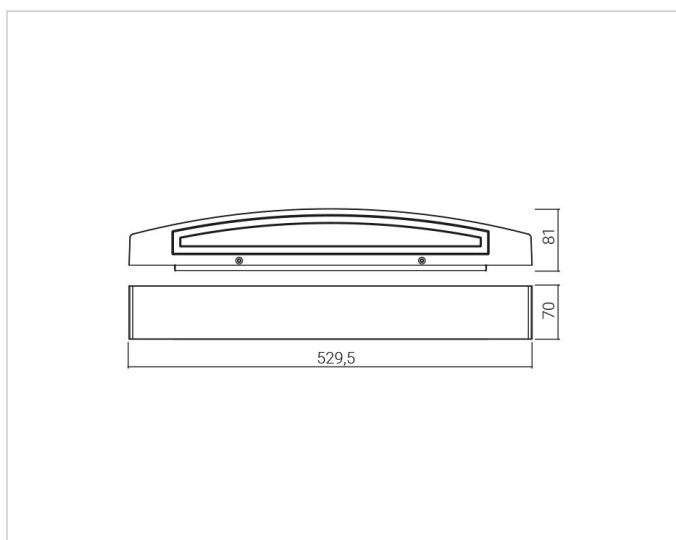

## Beschreibung

Wash 52 LED, Wandaußenleuchte abgerundete Form, lineares LED-Modul 2x13W, 3000K, Alu-Druckguss, 2-facher Lichtaustritt, gefrästes Opalglas bündig geklebt ohne Rahmen, Ra 80, IK08, IP 65, Lebensdauer: 50.000 h, inkl. Vorschaltgerät, Gehäuse anthrazit

## Produktabmessung

<b>Breite:</b>	70mm
<b>Höhe/Tiefe:</b>	81mm

## Adresse/Kontakt

**Länge:**

529.5mm

**Adresse/Kontakt**