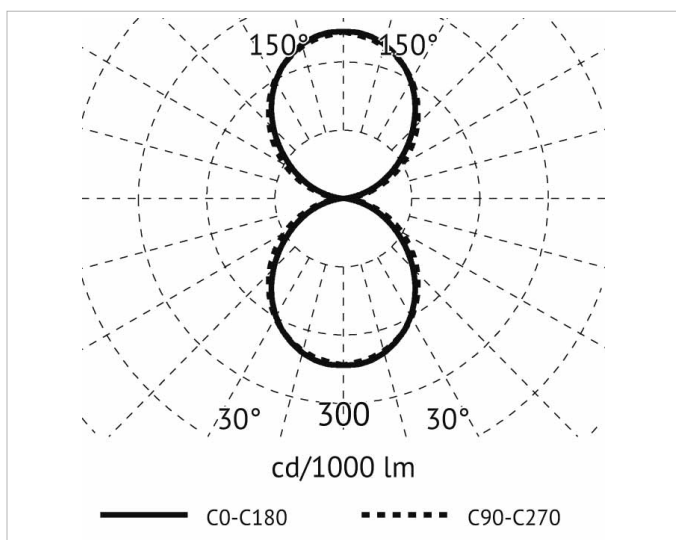

## Beschreibung

Wash 52 LED, Wandaußenleuchte abgerundete Form, lineares LED-Modul 2x13W, 4000K, Alu-Druckguss, 2-facher Lichtaustritt, gefrästes Opalglas bündig geklebt ohne Rahmen, Ra 80, IK08, IP 65, Lebensdauer: 50.000 h, inkl. Vorschaltgerät, Gehäuse aluminiumgrau

## Produktabmessung

<b>Breite:</b>	70mm
<b>Höhe/Tiefe:</b>	81mm

## Adresse/Kontakt

**Länge:**

529.5mm

**Adresse/Kontakt**