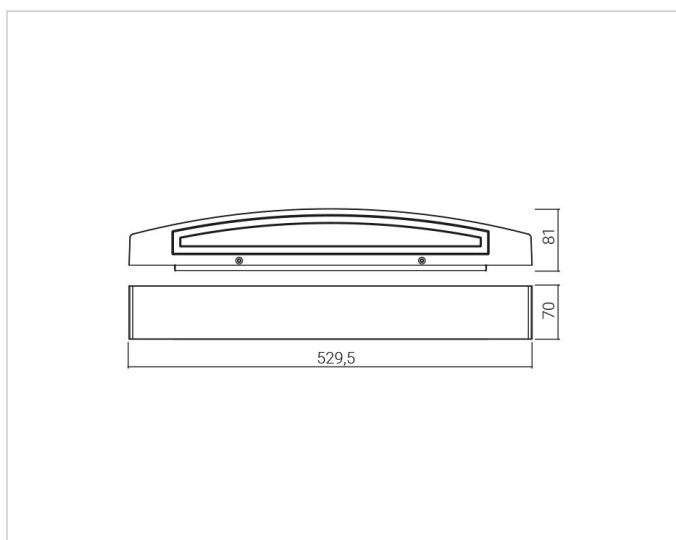

## Beschreibung

Wash 52 LED, Wandaußenleuchte abgerundete Form, lineares LED-Modul 2x13W, 4000K, Alu-Druckguss, 2-facher Lichtaustritt, gefrästes Opalglas bündig geklebt ohne Rahmen, Ra 80, IK08, IP 65, Lebensdauer: 50.000 h, inkl. Vorschaltgerät, Gehäuse aluminiumgrau

## Produktabmessung

<b>Breite:</b>	70mm
<b>Höhe/Tiefe:</b>	81mm

## Adresse/Kontakt

**Länge:**

529.5mm

**Adresse/Kontakt**