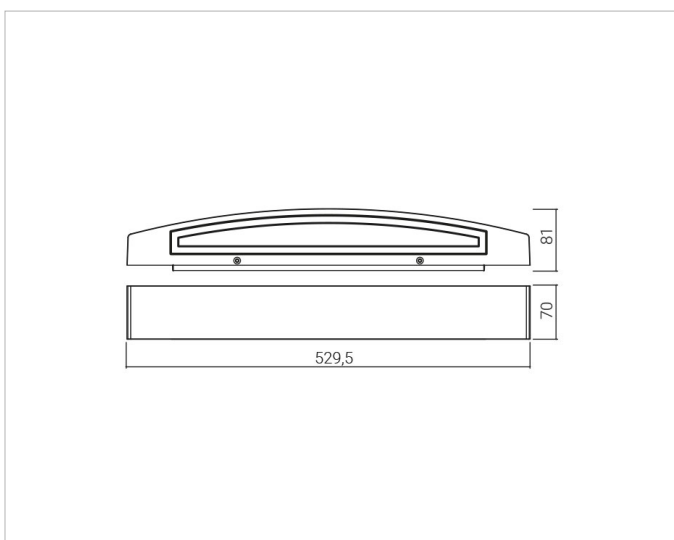

Beschreibung

Wash 52 LED, Wandaußenleuchte abgerundete Form, lineares LED-Modul 2x13W, 4000K, Alu-Druckguss, 2-facher Lichtaustritt, gefrästes Opalglas bündig geklebt ohne Rahmen, Ra 80, IK08, IP 65, Lebensdauer: 50.000 h, inkl. Vorschaltgerät, Gehäuse anthrazit

Allgemeine Daten

Geeignet für Aufbaumontage:	Ja
Geeignet für Wandmontage:	Ja
Gehäusefarbe:	anthrazit
Schutzart (IP):	IP65
Schutzklasse:	I
Werkstoff des Gehäuses:	Aluminium

Lichttechnische Daten

Energieeffizienzklasse der Lichtquelle nach EU-Richtlinie 2019/2015:	D
Farbtemperatur:	4000K
Farbwiedergabeindex CRI:	80-89
Leuchtmittel:	LED austauschbar
Lichtaustritt:	direkt/indirekt
Lichtfarbe:	weiß
Lichtverteilung:	symmetrisch
Max. Systemleistung:	26W
Mit Leuchtmittel:	Ja

Elektrische Daten

Nennspannung:	230V
Ohne Dimmfunktion:	Ja
Spannungsart:	AC

Produktabmessung

Breite:	70mm
Höhe/Tiefe:	81mm

Adresse/Kontakt

Länge:

529.5mm

Adresse/Kontakt