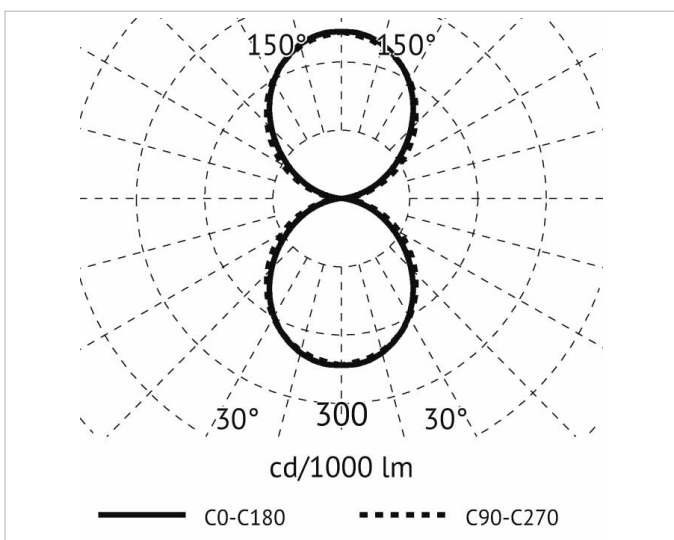

Beschreibung

Wash 52 LED, Wandaußenleuchte abgerundete Form, lineares LED-Modul 2x13W, 4000K, Alu-Druckguss, 2-facher Lichtaustritt, gefrästes Opalglas bündig geklebt ohne Rahmen, Ra 80, IK08, IP 65, Lebensdauer: 50.000 h, inkl. Vorschaltgerät, Gehäuse anthrazit

Allgemeine Daten

Geeignet für Aufbaumontage:	Ja
Geeignet für Wandmontage:	Ja
Gehäusefarbe:	anthrazit
Schutzart (IP):	IP65
Schutzklasse:	I
Werkstoff des Gehäuses:	Aluminium

Lichttechnische Daten

Energieeffizienzklasse der Lichtquelle nach EU-Richtlinie 2019/2015:	D
Farbtemperatur:	4000K
Farbwiedergabeindex CRI:	80-89
Leuchtmittel:	LED austauschbar
Lichtaustritt:	direkt/indirekt
Lichtfarbe:	weiß
Lichtverteilung:	symmetrisch
Max. Systemleistung:	26W
Mit Leuchtmittel:	Ja

Elektrische Daten

Nennspannung:	230V
Ohne Dimmfunktion:	Ja
Spannungsart:	AC

Produktabmessung

Breite:	70mm
Höhe/Tiefe:	81mm

Adresse/Kontakt

Länge:

529.5mm

Adresse/Kontakt