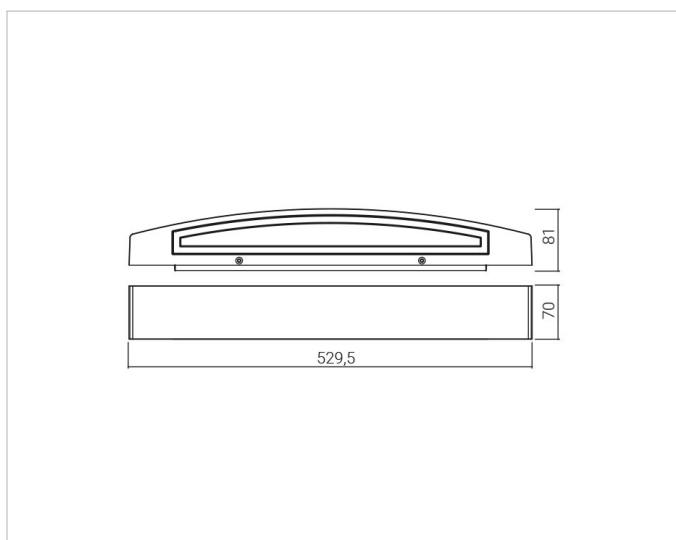

Beschreibung

Wash 52 LED, Wandaußenleuchte abgerundete Form, lineares LED-Modul 2x13W, 4000K, Alu-Druckguss, 2-facher Lichtaustritt, gefrästes Opalglas bündig geklebt ohne Rahmen, Ra 80, IK08, IP 65, Lebensdauer: 50.000 h, inkl. Vorschaltgerät, Gehäuse weiß

Allgemeine Daten

Geeignet für Aufbaumontage:	Ja
Geeignet für Wandmontage:	Ja
Gehäusefarbe:	weiß
Schutzart (IP):	IP65
Schutzklasse:	I
Werkstoff des Gehäuses:	Aluminium

Lichttechnische Daten

Energieeffizienzklasse der Lichtquelle nach EU-Richtlinie 2019/2015:	D
Farbtemperatur:	4000K
Farbwiedergabeindex CRI:	80-89
Leuchtmittel:	LED austauschbar
Lichtaustritt:	direkt/indirekt
Lichtfarbe:	weiß
Lichtverteilung:	symmetrisch
Max. Systemleistung:	26W
Mit Leuchtmittel:	Ja

Elektrische Daten

Nennspannung:	230V
Ohne Dimmfunktion:	Ja
Spannungsart:	AC

Produktabmessung

Breite:	70mm
Höhe/Tiefe:	81mm

Adresse/Kontakt

Länge:

529.5mm

Adresse/Kontakt