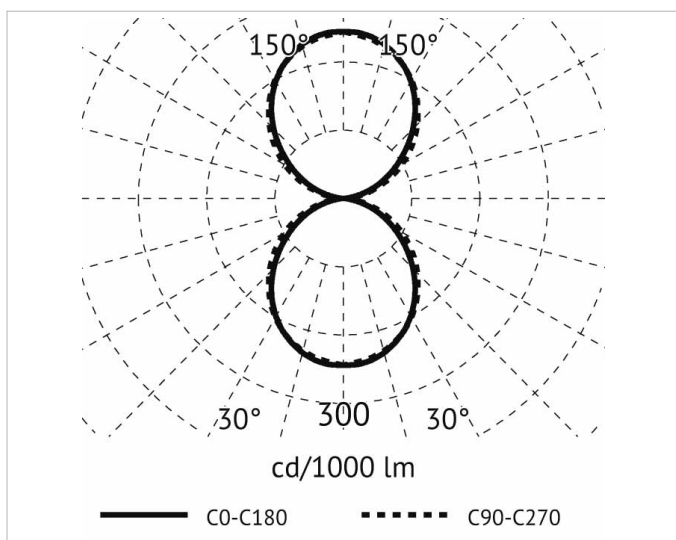

Beschreibung

Wash 52 LED, Wandaußenleuchte abgerundete Form, lineares LED-Modul 2x13W, 4000K, Alu-Druckguss, 2-facher Lichtaustritt, gefrästes Opalglas bündig geklebt ohne Rahmen, Ra 80, IK08, IP 65, Lebensdauer: 50.000 h, inkl. Vorschaltgerät, Gehäuse weiß

Allgemeine Daten

Geeignet für Aufbaumontage:	Ja
Geeignet für Wandmontage:	Ja
Gehäusefarbe:	weiß
Schutzart (IP):	IP65
Schutzklasse:	I
Werkstoff des Gehäuses:	Aluminium

Lichttechnische Daten

Energieeffizienzklasse der Lichtquelle nach EU-Richtlinie 2019/2015:	D
Farbtemperatur:	4000K
Farbwiedergabeindex CRI:	80-89
Leuchtmittel:	LED austauschbar
Lichtaustritt:	direkt/indirekt
Lichtfarbe:	weiß
Lichtverteilung:	symmetrisch
Max. Systemleistung:	26W
Mit Leuchtmittel:	Ja

Elektrische Daten

Nennspannung:	230V
Ohne Dimmfunktion:	Ja
Spannungsart:	AC

Produktabmessung

Breite:	70mm
Höhe/Tiefe:	81mm

Adresse/Kontakt

Länge:

529.5mm

Adresse/Kontakt