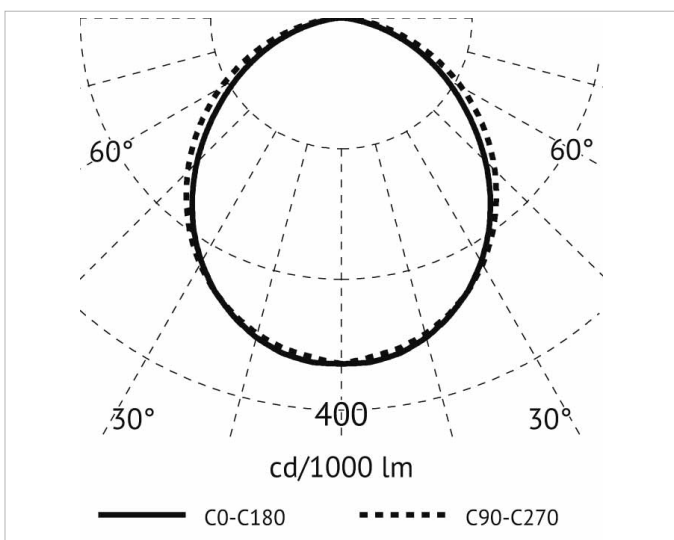

Beschreibung

Wash 52 LED, Wandaußenleuchte abgerundete Form, lineares LED-Modul 1x13W, 3000K, Alu-Druckguss, 1-facher Lichtaustritt, gefrästes Opalglas bündig geklebt ohne Rahmen, Ra 80, IK08, IP 65, Lebensdauer: 50.000 h, inkl. Vorschaltgerät, Gehäuse aluminiumgrau

Allgemeine Daten

Geeignet für Aufbaumontage:	Ja
Geeignet für Wandmontage:	Ja
Gehäusefarbe:	grau
Schutzart (IP):	IP65
Schutzklasse:	I
Werkstoff des Gehäuses:	Aluminium

Lichttechnische Daten

Energieeffizienzklasse der Lichtquelle nach EU-Richtlinie 2019/2015:	D
Farbtemperatur:	3000K
Farbwiedergabeindex CRI:	80-89
Leuchtmittel:	LED austauschbar
Lichtaustritt:	direkt
Lichtfarbe:	weiß
Lichtverteilung:	symmetrisch
Max. Systemleistung:	13W
Mit Leuchtmittel:	Ja

Elektrische Daten

Nennspannung:	230V
Ohne Dimmfunktion:	Ja
Spannungsart:	AC

Produktabmessung

Breite:	70mm
Höhe/Tiefe:	81mm

Adresse/Kontakt

Länge:

529.5mm

Adresse/Kontakt