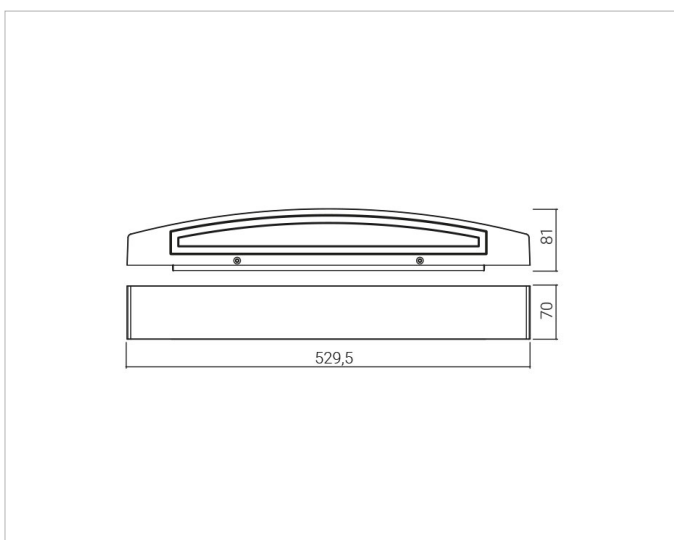

Beschreibung

Wash 52 LED, Wandaußenleuchte abgerundete Form, lineares LED-Modul 1x13W, 3000K, Alu-Druckguss, 1-facher Lichtaustritt, gefrästes Opalglas bündig geklebt ohne Rahmen, Ra 80, IK08, IP 65, Lebensdauer: 50.000 h, inkl. Vorschaltgerät, Gehäuse aluminiumgrau

Allgemeine Daten

Geeignet für Aufbaumontage:	Ja
Geeignet für Wandmontage:	Ja
Gehäusefarbe:	grau
Schutzart (IP):	IP65
Schutzklasse:	I
Werkstoff des Gehäuses:	Aluminium

Lichttechnische Daten

Energieeffizienzklasse der Lichtquelle nach EU-Richtlinie 2019/2015:	D
Farbtemperatur:	3000K
Farbwiedergabeindex CRI:	80-89
Leuchtmittel:	LED austauschbar
Lichtaustritt:	direkt
Lichtfarbe:	weiß
Lichtverteilung:	symmetrisch
Max. Systemleistung:	13W
Mit Leuchtmittel:	Ja

Elektrische Daten

Nennspannung:	230V
Ohne Dimmfunktion:	Ja
Spannungsart:	AC

Produktabmessung

Breite:	70mm
Höhe/Tiefe:	81mm

Adresse/Kontakt

Länge:

529.5mm

Adresse/Kontakt