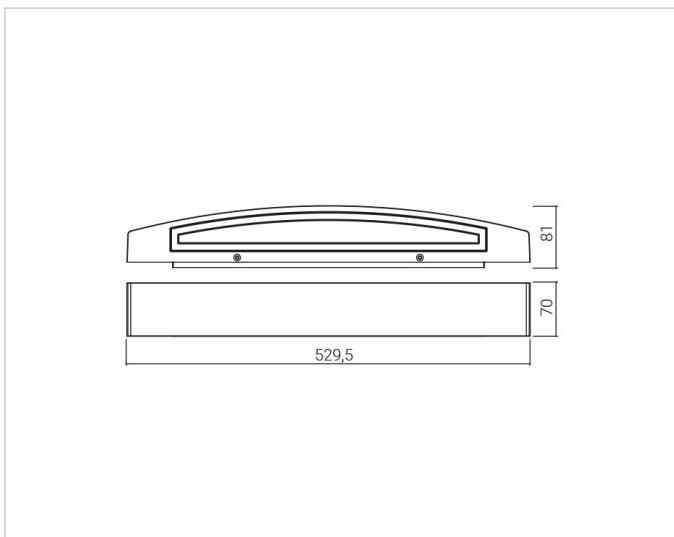

## Beschreibung

Wash 52 LED, Wandaußenleuchte abgerundete Form, lineares LED-Modul 1x13W, 3000K, Alu-Druckguss, 1-facher Lichtaustritt, gefrästes Opalglas bündig geklebt ohne Rahmen, Ra 80, IK08, IP 65, Lebensdauer: 50.000 h, inkl. Vorschaltgerät, Gehäuse anthrazit

## Produktabmessung

<b>Breite:</b>	70mm
<b>Höhe/Tiefe:</b>	81mm

## Adresse/Kontakt

**Länge:**

529.5mm

**Adresse/Kontakt**