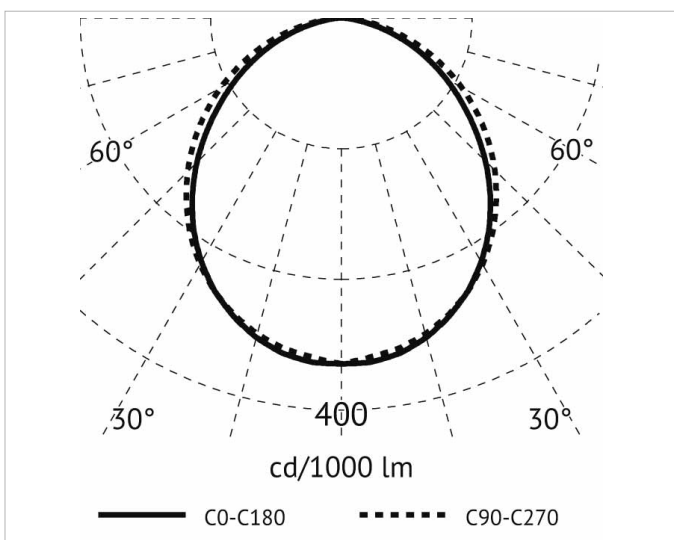

## Beschreibung

Wash 52 LED, Wandaußenleuchte abgerundete Form, lineares LED-Modul 1x13W, 3000K, Alu-Druckguss, 1-facher Lichtaustritt, gefrästes Opalglas bündig geklebt ohne Rahmen, Ra 80, IK08, IP 65, Lebensdauer: 50.000 h, inkl. Vorschaltgerät, Gehäuse anthrazit

## Produktabmessung

<b>Breite:</b>	70mm
<b>Höhe/Tiefe:</b>	81mm

## Adresse/Kontakt

**Länge:**

529.5mm

**Adresse/Kontakt**