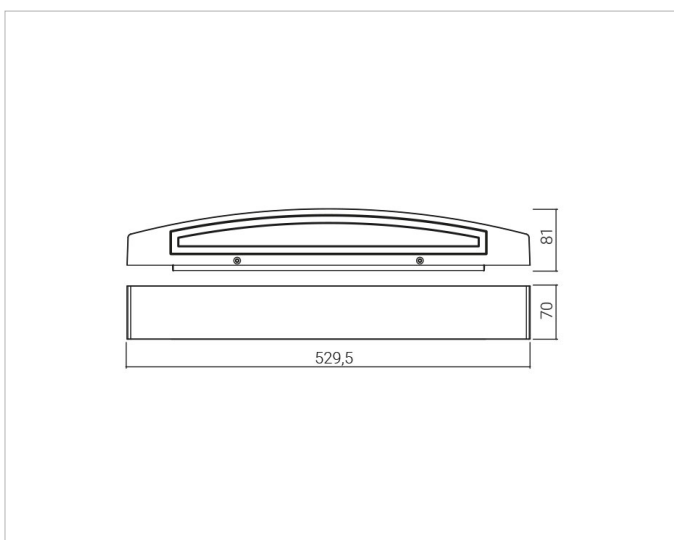

## Beschreibung

Wash 52 LED, Wandaußenleuchte abgerundete Form, lineares LED-Modul 1x13W, 4000K, Alu-Druckguss, 1-facher Lichtaustritt, gefrästes Opalglas bündig geklebt ohne Rahmen, Ra 80, IK08, IP 65, Lebensdauer: 50.000 h, inkl. Vorschaltgerät, Gehäuse anthrazit

## Produktabmessung

<b>Breite:</b>	70mm
<b>Höhe/Tiefe:</b>	81mm

## Adresse/Kontakt

**Länge:**

529.5mm

**Adresse/Kontakt**