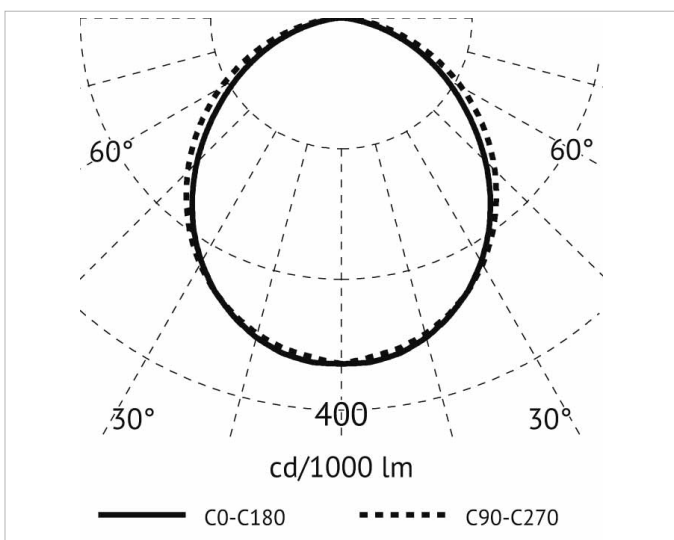

## Beschreibung

Wash 52 LED, Wandaußenleuchte abgerundete Form, lineares LED-Modul 1x13W, 4000K, Alu-Druckguss, 1-facher Lichtaustritt, gefrästes Opalglas bündig geklebt ohne Rahmen, Ra 80, IK08, IP 65, Lebensdauer: 50.000 h, inkl. Vorschaltgerät, Gehäuse anthrazit

## Produktabmessung

<b>Breite:</b>	70mm
<b>Höhe/Tiefe:</b>	81mm

## Adresse/Kontakt

**Länge:**

529.5mm

**Adresse/Kontakt**