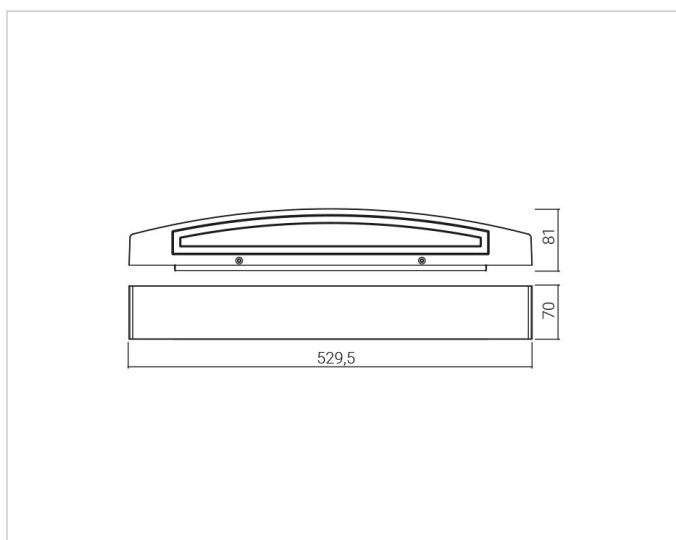

## Beschreibung

Wash 52 LED, Wandaußenleuchte abgerundete Form, lineares LED-Modul 1x13W, 4000K, Alu-Druckguss, 1-facher Lichtaustritt, gefrästes Opalglas bündig geklebt ohne Rahmen, Ra 80, IK08, IP 65, Lebensdauer: 50.000 h, inkl. Vorschaltgerät, Gehäuse weiß

## Produktabmessung

<b>Breite:</b>	70mm
<b>Höhe/Tiefe:</b>	81mm

## Adresse/Kontakt

**Länge:**

529.5mm

**Adresse/Kontakt**