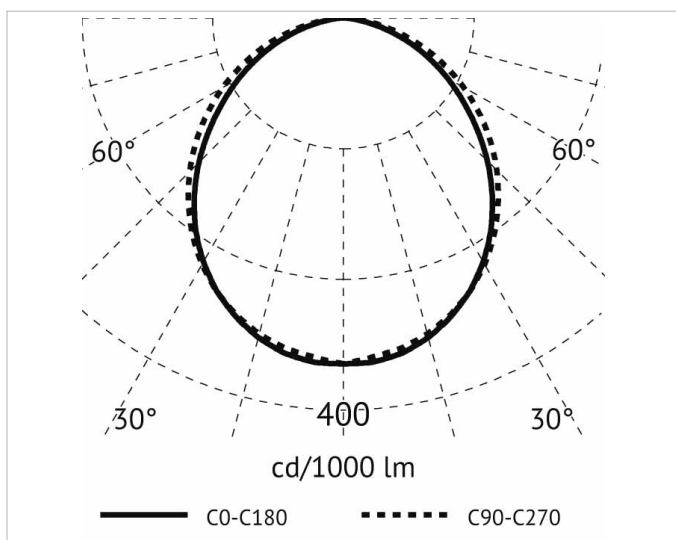

## Beschreibung

Wash 52 LED, Wandaußenleuchte abgerundete Form, lineares LED-Modul 1x13W, 4000K, Alu-Druckguss, 1-facher Lichtaustritt, gefrästes Opalglas bündig geklebt ohne Rahmen, Ra 80, IK08, IP 65, Lebensdauer: 50.000 h, inkl. Vorschaltgerät, Gehäuse weiß

## Produktabmessung

<b>Breite:</b>	70mm
<b>Höhe/Tiefe:</b>	81mm

## Adresse/Kontakt

**Länge:**

529.5mm

**Adresse/Kontakt**