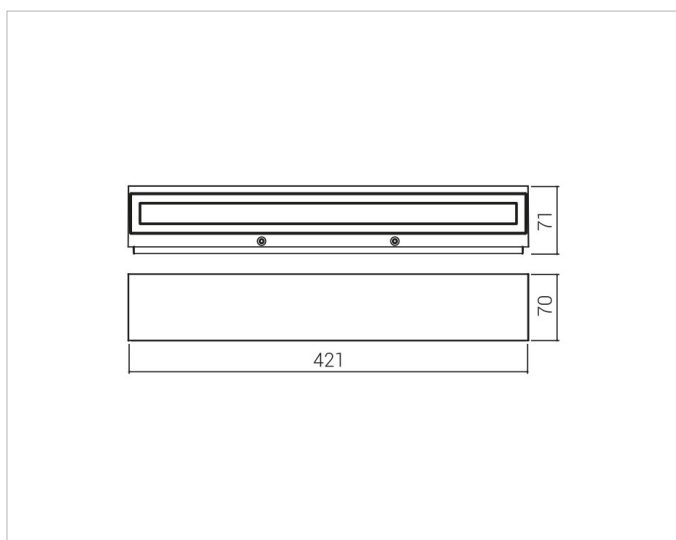

## Beschreibung

Wash 42 LED, Wandaußenleuchte, lineares LED-Modul 1x13W, 3000K, Alu-Druckguss, 1-facher Lichtaustritt, gefrästes Opalglas bündig geklebt ohne Rahmen, Ra 80, IK08, IP 65, Lebensdauer: 50.000 h, inkl. Vorschaltgerät, Gehäuse aluminiumgrau

## Produktabmessung

<b>Breite:</b>	70mm
<b>Höhe/Tiefe:</b>	71mm

## Adresse/Kontakt

**Länge:**

421mm

**Adresse/Kontakt**