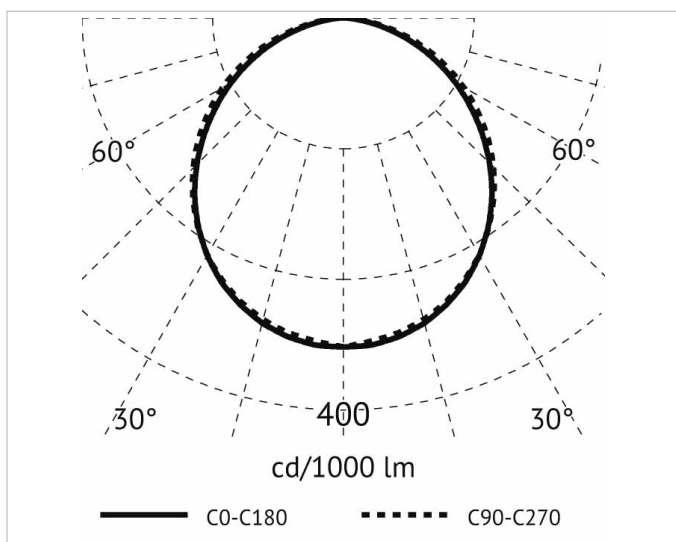

### Lichttechnische Daten

- Energieeffizienzklasse der Lichtquelle nach EU-Richtlinie 2019/2015:** D
- Farbtemperatur:** 4000K
- Farbwiedergabeindex CRI:** 80-89
- Leuchtmittel:** LED austauschbar
- Lichtaustritt:** direkt
- Lichtfarbe:** weiß
- Lichtverteilung:** symmetrisch
- Max. Systemleistung:** 13W
- Mit Leuchtmittel:** Ja

### Produktabmessung

- Breite:** 70mm
- Höhe/Tiefe:** 71mm

### Adresse/Kontakt

**Länge:**

421mm

**Adresse/Kontakt**