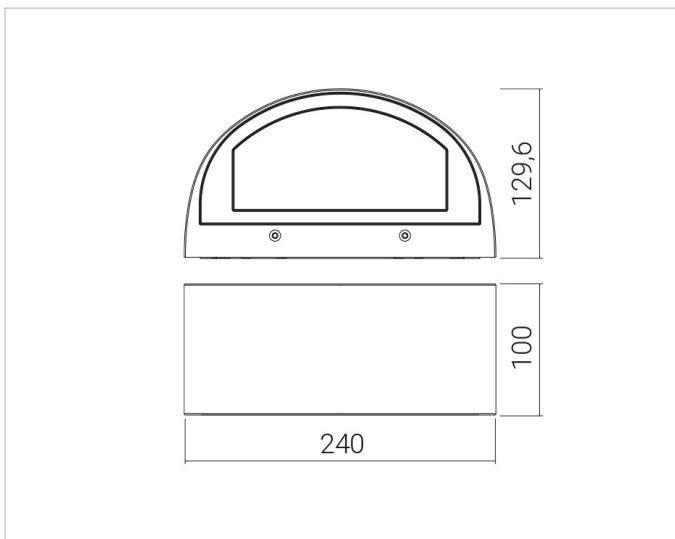

Beschreibung

Wash 24 Wandaußenleuchte, asymmetrischer Reflektor mit Doppelposition, LED 2x11W, 3000K, 2-facher Lichtaustritt, IK08, IP 65, Ra 80, Alu-Druckguss, ultra-weiß gefräste Klarglas bündig geklebt ohne Rahmen, inkl. Vorschaltgerät, anthrazit

Allgemeine Daten

Geeignet für Aufbaumontage:	Ja
Geeignet für Wandmontage:	Ja
Gehäusefarbe:	anthrazit
Schutzart (IP):	IP65
Schutzklasse:	I
Werkstoff des Gehäuses:	Aluminium

Lichttechnische Daten

Ausstrahlungswinkel:	extrem breitstrahlend >80°
Bemessungslichtstrom nach IEC 62722-2-1:	2300lm
Energieeffizienzklasse der Lichtquelle nach EU-Richtlinie 2019/2015:	E
Farbtemperatur:	3000K
Farbwiedergabeindex CRI:	80-89
Geeignet für Anzahl der Lichtquellen:	2
Leuchtenlichtausbeute:	105lm/W
Leuchtmittel:	LED austauschbar
Lichtaustritt:	direkt
Lichtfarbe:	weiß
Lichtverteilung:	symmetrisch/asymmetrisch
Max. Systemleistung:	22W
Mit Leuchtmittel:	Ja

Elektrische Daten

Nennspannung:	230V
----------------------	------

Adresse/Kontakt

Ohne Dimmfunktion: Ja
Spannungsart: AC

Produktabmessung

Breite: 100mm
Höhe/Tiefe: 129.6mm
Länge: 240mm

Adresse/Kontakt