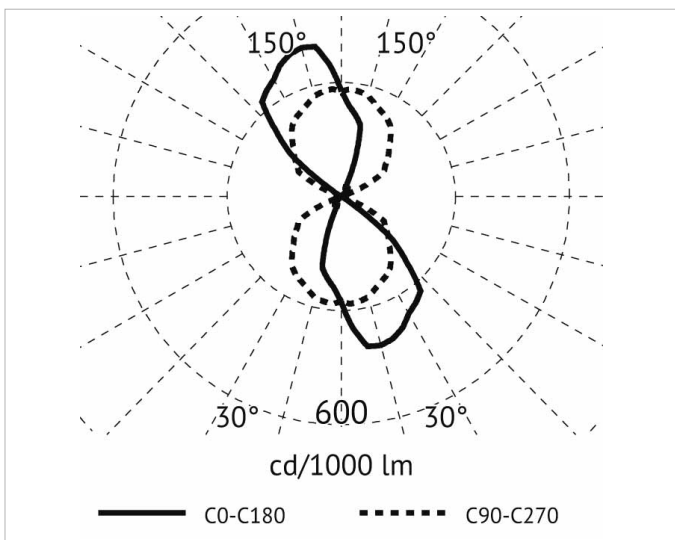

Beschreibung

Wash 24 Wandaußenleuchte, asymmetrischer Reflektor mit Doppelposition, LED 2x11W, 3000K, 2-facher Lichtaustritt, IK08, IP 65, Ra 80, Alu-Druckguss, ultra-weiß gefräste Klarglas bündig geklebt ohne Rahmen, inkl. Vorschaltgerät, anthrazit

Allgemeine Daten

Geeignet für Aufbaumontage:	Ja
Geeignet für Wandmontage:	Ja
Gehäusefarbe:	anthrazit
Schutzart (IP):	IP65
Schutzklasse:	I
Werkstoff des Gehäuses:	Aluminium

Lichttechnische Daten

Ausstrahlungswinkel:	extrem breitstrahlend >80°
Bemessungslichtstrom nach IEC 62722-2-1:	2300lm
Energieeffizienzklasse der Lichtquelle nach EU-Richtlinie 2019/2015:	E
Farbtemperatur:	3000K
Farbwiedergabeindex CRI:	80-89
Geeignet für Anzahl der Lichtquellen:	2
Leuchtenlichtausbeute:	105lm/W
Leuchtmittel:	LED austauschbar
Lichtaustritt:	direkt
Lichtfarbe:	weiß
Lichtverteilung:	symmetrisch/asymmetrisch
Max. Systemleistung:	22W
Mit Leuchtmittel:	Ja

Elektrische Daten

Nennspannung:	230V
----------------------	------

Adresse/Kontakt

Ohne Dimmfunktion: Ja
Spannungsart: AC

Produktabmessung

Breite: 100mm
Höhe/Tiefe: 129.6mm
Länge: 240mm

Adresse/Kontakt