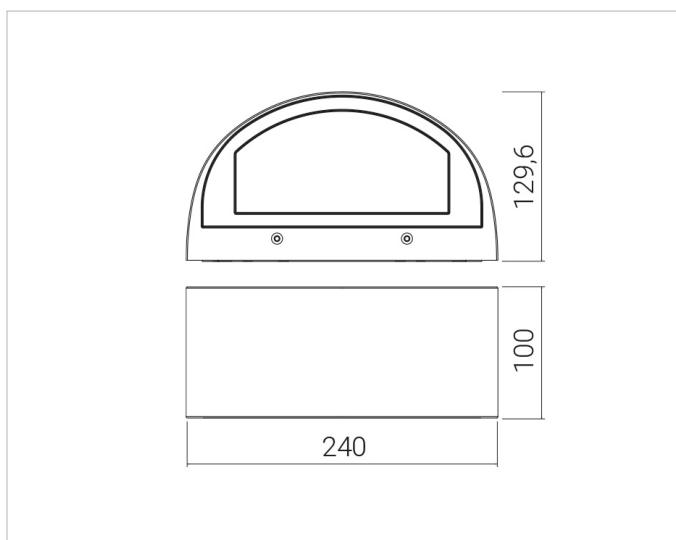

Beschreibung

Wash 24 Wandaußenleuchte, asymmetrischer Reflektor mit Doppelposition, LED 2x11W, 4000K,, 2-facher Lichtaustritt, IK08, IP 65, Ra 80, Alu-Druckguss, ultra-weiß gefräste Klarglas bündig geklebt ohne Rahmen, inkl. Vorschaltgerät, anthrazit

Allgemeine Daten

Geeignet für Aufbaumontage:	Ja
Geeignet für Wandmontage:	Ja
Gehäusefarbe:	anthrazit
Schutzart (IP):	IP65
Schutzklasse:	I
Werkstoff des Gehäuses:	Aluminium

Lichttechnische Daten

Ausstrahlungswinkel:	extrem breitstrahlend >80°
Bemessungslichtstrom nach IEC 62722-2-1:	2300lm
Energieeffizienzklasse der Lichtquelle nach EU-Richtlinie 2019/2015:	E
Farbtemperatur:	4000K
Farbwiedergabeindex CRI:	80-89
Geeignet für Anzahl der Lichtquellen:	2
Leuchtenlichtausbeute:	105lm/W
Leuchtmittel:	LED austauschbar
Lichtaustritt:	direkt
Lichtfarbe:	weiß
Lichtverteilung:	symmetrisch/asymmetrisch
Max. Systemleistung:	22W
Mit Leuchtmittel:	Ja

Elektrische Daten

Nennspannung:	230V
----------------------	------

Adresse/Kontakt

Ohne Dimmfunktion: Ja
Spannungsart: AC

Produktabmessung

Breite: 100mm
Höhe/Tiefe: 129.6mm
Länge: 240mm

Adresse/Kontakt