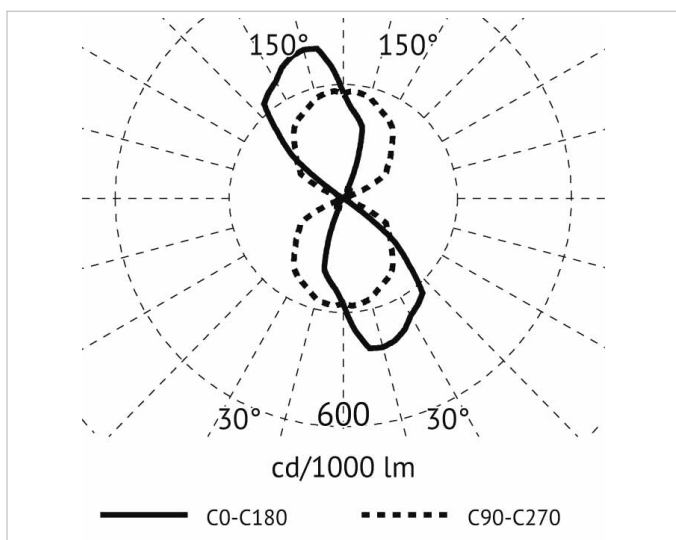

Beschreibung

Wash 24 Wandaußenleuchte, asymmetrischer Reflektor mit Doppelposition, LED 2x11W, 4000K,, 2-facher Lichtaustritt, IK08, IP 65, Ra 80, Alu-Druckguss, ultra-weiß gefräste Klarglas bündig geklebt ohne Rahmen, inkl. Vorschaltgerät, anthrazit

Allgemeine Daten

Geeignet für Aufbaumontage:	Ja
Geeignet für Wandmontage:	Ja
Gehäusefarbe:	anthrazit
Schutzart (IP):	IP65
Schutzklasse:	I
Werkstoff des Gehäuses:	Aluminium

Lichttechnische Daten

Ausstrahlungswinkel:	extrem breitstrahlend >80°
Bemessungslichtstrom nach IEC 62722-2-1:	2300lm
Energieeffizienzklasse der Lichtquelle nach EU-Richtlinie 2019/2015:	E
Farbtemperatur:	4000K
Farbwiedergabeindex CRI:	80-89
Geeignet für Anzahl der Lichtquellen:	2
Leuchtenlichtausbeute:	105lm/W
Leuchtmittel:	LED austauschbar
Lichtaustritt:	direkt
Lichtfarbe:	weiß
Lichtverteilung:	symmetrisch/asymmetrisch
Max. Systemleistung:	22W
Mit Leuchtmittel:	Ja

Elektrische Daten

Nennspannung:	230V
----------------------	------

Adresse/Kontakt

Ohne Dimmfunktion: Ja
Spannungsart: AC

Produktabmessung

Breite: 100mm
Höhe/Tiefe: 129.6mm
Länge: 240mm

Adresse/Kontakt