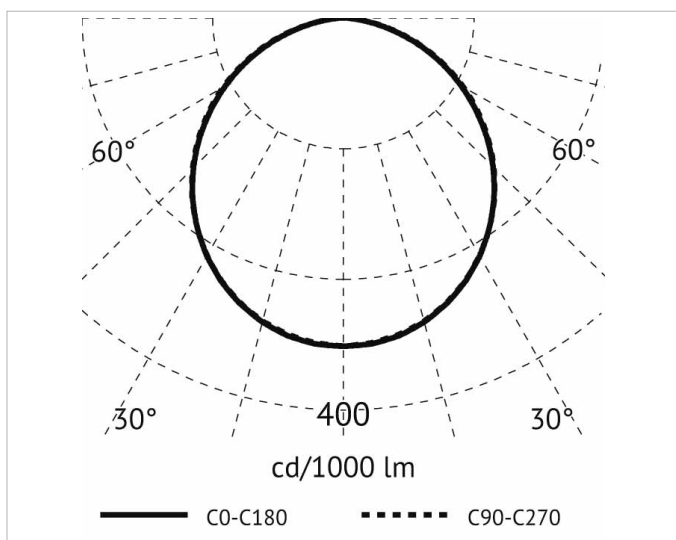

Beschreibung

Wash 24 Wandaußenleuchte, asymmetrischer Reflektor mit Doppelposition, LED 11W, 3000K, 1-facher Lichtaustritt, IK08, IP 65, Ra 80, Alu-Druckguss, ultra-weiß gefräste Klarglas bündig geklebt ohne Rahmen, inkl. Vorschaltgerät, aluminiumgrau

Allgemeine Daten

Geeignet für Aufbaumontage:	Ja
Geeignet für Wandmontage:	Ja
Gehäusefarbe:	grau
Schutzart (IP):	IP65
Schutzklasse:	I
Werkstoff des Gehäuses:	Aluminium

Lichttechnische Daten

Ausstrahlungswinkel:	extrem breitstrahlend >80°
Bemessungslichtstrom nach IEC 62722-2-1:	1150lm
Energieeffizienzklasse der Lichtquelle nach EU-Richtlinie 2019/2015:	E
Farbtemperatur:	3000K
Farbwiedergabeindex CRI:	80-89
Geeignet für Anzahl der Lichtquellen:	1
Leuchtenlichtausbeute:	105lm/W
Leuchtmittel:	LED austauschbar
Lichtaustritt:	direkt
Lichtfarbe:	weiß
Lichtverteilung:	symmetrisch/asymmetrisch
Max. Systemleistung:	11W
Mit Leuchtmittel:	Ja

Elektrische Daten

Nennspannung:	230V
----------------------	------

Adresse/Kontakt

Ohne Dimmfunktion: Ja
Spannungsart: AC

Produktabmessung

Breite: 100mm
Höhe/Tiefe: 129.6mm
Länge: 240mm

Adresse/Kontakt