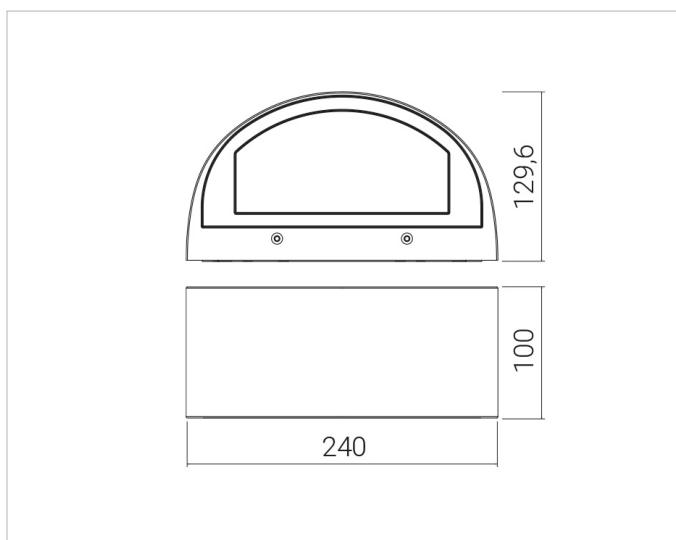

Beschreibung

Wash 24 Wandaußenleuchte, asymmetrischer Reflektor mit Doppelposition, LED 11W, 3000K, 1-facher Lichtaustritt, IK08, IP 65, Ra 80, Alu-Druckguss, ultra-weiß gefräste Klarglas bündig geklebt ohne Rahmen, inkl. Vorschaltgerät, aluminiumgrau

Allgemeine Daten

Geeignet für Aufbaumontage:	Ja
Geeignet für Wandmontage:	Ja
Gehäusefarbe:	grau
Schutzart (IP):	IP65
Schutzklasse:	I
Werkstoff des Gehäuses:	Aluminium

Lichttechnische Daten

Ausstrahlungswinkel:	extrem breitstrahlend >80°
Bemessungslichtstrom nach IEC 62722-2-1:	1150lm
Energieeffizienzklasse der Lichtquelle nach EU-Richtlinie 2019/2015:	E
Farbtemperatur:	3000K
Farbwiedergabeindex CRI:	80-89
Geeignet für Anzahl der Lichtquellen:	1
Leuchtenlichtausbeute:	105lm/W
Leuchtmittel:	LED austauschbar
Lichtaustritt:	direkt
Lichtfarbe:	weiß
Lichtverteilung:	symmetrisch/asymmetrisch
Max. Systemleistung:	11W
Mit Leuchtmittel:	Ja

Elektrische Daten

Nennspannung:	230V
----------------------	------

Adresse/Kontakt

Ohne Dimmfunktion: Ja
Spannungsart: AC

Produktabmessung

Breite: 100mm
Höhe/Tiefe: 129.6mm
Länge: 240mm

Adresse/Kontakt