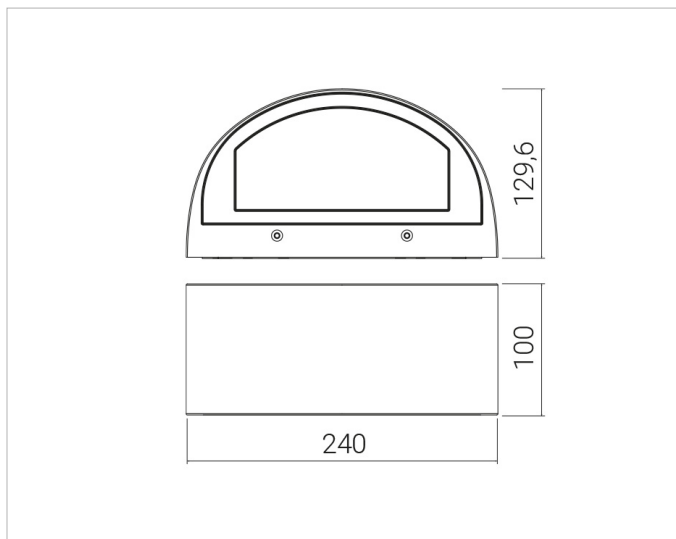

## Beschreibung

Wash 24 Wandaußenleuchte, asymmetrischer Reflektor mit Doppelposition, LED 11W, 3000K, 1-facher Lichtaustritt, IK08, IP 65, Ra 80, Alu-Druckguss, ultra-weiß gefräste Klarglas bündig geklebt ohne Rahmen, inkl. Vorschaltgerät, weiß

## Lichttechnische Daten

<b>Ausstrahlungswinkel:</b>	extrem breitstrahlend >80°
<b>Bemessungslichtstrom nach IEC 62722-2-1:</b>	1150lm
<b>Energieeffizienzklasse der Lichtquelle nach EU-Richtlinie 2019/2015:</b>	E
<b>Farbtemperatur:</b>	3000K
<b>Farbwiedergabeindex CRI:</b>	80-89
<b>Geeignet für Anzahl der Lichtquellen:</b>	1
<b>Leuchtenlichtausbeute:</b>	105lm/W
<b>Leuchtmittel:</b>	LED austauschbar
<b>Lichtaustritt:</b>	direkt
<b>Lichtfarbe:</b>	weiß
<b>Lichtverteilung:</b>	symmetrisch/asymmetrisch
<b>Max. Systemleistung:</b>	11W
<b>Mit Leuchtmittel:</b>	Ja

## Adresse/Kontakt

**Spannungsart:** AC

**Produktabmessung**

**Breite:** 100mm

**Höhe/Tiefe:** 129.6mm

**Länge:** 240mm

**Adresse/Kontakt**