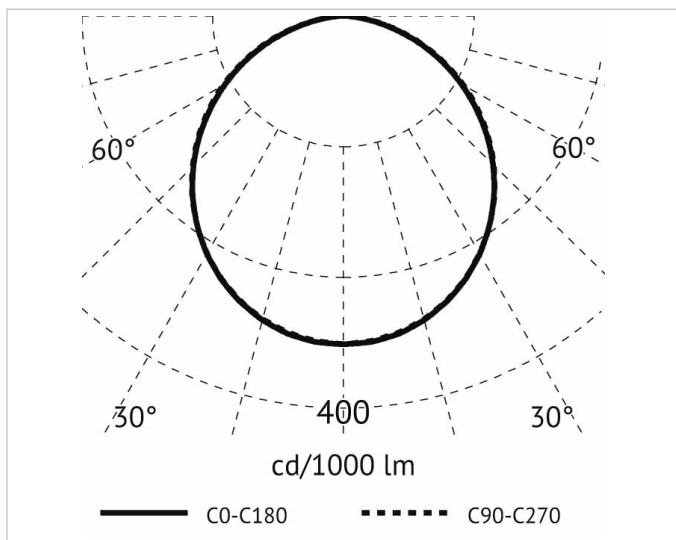

## Lichttechnische Daten

<b>Ausstrahlungswinkel:</b>	extrem breitstrahlend >80°
<b>Bemessungslichtstrom nach IEC 62722-2-1:</b>	1150lm
<b>Energieeffizienzklasse der Lichtquelle nach EU-Richtlinie 2019/2015:</b>	E
<b>Farbtemperatur:</b>	3000K
<b>Farbwiedergabeindex CRI:</b>	80-89
<b>Geeignet für Anzahl der Lichtquellen:</b>	1
<b>Leuchtenlichtausbeute:</b>	105lm/W
<b>Leuchtmittel:</b>	LED austauschbar
<b>Lichtaustritt:</b>	direkt
<b>Lichtfarbe:</b>	weiß
<b>Lichtverteilung:</b>	symmetrisch/asymmetrisch
<b>Max. Systemleistung:</b>	11W
<b>Mit Leuchtmittel:</b>	Ja

## Adresse/Kontakt

**Spannungsart:** AC

**Produktabmessung**

**Breite:** 100mm

**Höhe/Tiefe:** 129.6mm

**Länge:** 240mm

**Adresse/Kontakt**