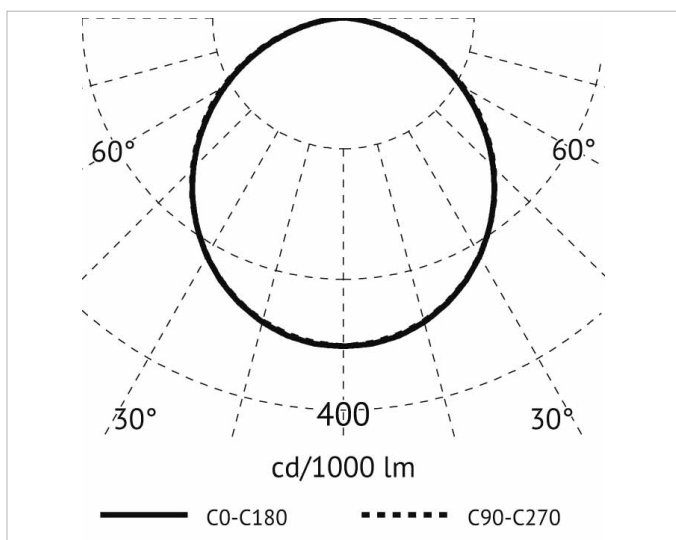

## Beschreibung

Wash 24 Wandaußenleuchte, asymmetrischer Reflektor mit Doppelposition, LED 11W, 4000K, 1-facher Lichtaustritt, IK08, IP 65, Ra 80, Alu-Druckguss, ultra-weiß gefräste Klarglas bündig geklebt ohne Rahmen, inkl. Vorschaltgerät, anthrazit

## Lichttechnische Daten

<b>Ausstrahlungswinkel:</b>	extrem breitstrahlend >80°
<b>Bemessungslichtstrom nach IEC 62722-2-1:</b>	1150lm
<b>Energieeffizienzklasse der Lichtquelle nach EU-Richtlinie 2019/2015:</b>	E
<b>Farbtemperatur:</b>	4000K
<b>Farbwiedergabeindex CRI:</b>	80-89
<b>Geeignet für Anzahl der Lichtquellen:</b>	1
<b>Leuchtenlichtausbeute:</b>	105lm/W
<b>Leuchtmittel:</b>	LED austauschbar
<b>Lichtaustritt:</b>	direkt
<b>Lichtfarbe:</b>	weiß
<b>Lichtverteilung:</b>	symmetrisch/asymmetrisch
<b>Max. Systemleistung:</b>	11W
<b>Mit Leuchtmittel:</b>	Ja

## Adresse/Kontakt

**Spannungsart:** AC

**Produktabmessung**

**Breite:** 100mm

**Höhe/Tiefe:** 129.6mm

**Länge:** 240mm

**Adresse/Kontakt**