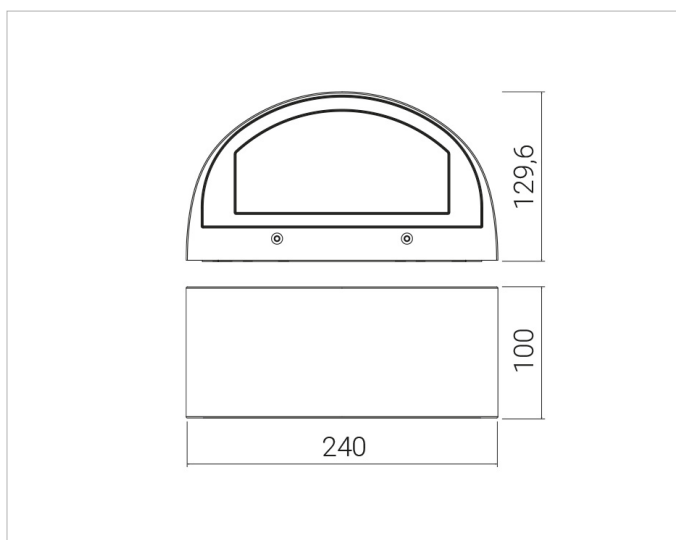

## Beschreibung

Wash 24 Wandaußenleuchte, asymmetrischer Reflektor mit Doppelposition, LED 11W, 4000K, 1-facher Lichtaustritt, IK08, IP 65, Ra 80, Alu-Druckguss, ultra-weiß gefräste Klarglas bündig geklebt ohne Rahmen, inkl. Vorschaltgerät, anthrazit

## Lichttechnische Daten

<b>Ausstrahlungswinkel:</b>	extrem breitstrahlend >80°
<b>Bemessungslichtstrom nach IEC 62722-2-1:</b>	1150lm
<b>Energieeffizienzklasse der Lichtquelle nach EU-Richtlinie 2019/2015:</b>	E
<b>Farbtemperatur:</b>	4000K
<b>Farbwiedergabeindex CRI:</b>	80-89
<b>Geeignet für Anzahl der Lichtquellen:</b>	1
<b>Leuchtenlichtausbeute:</b>	105lm/W
<b>Leuchtmittel:</b>	LED austauschbar
<b>Lichtaustritt:</b>	direkt
<b>Lichtfarbe:</b>	weiß
<b>Lichtverteilung:</b>	symmetrisch/asymmetrisch
<b>Max. Systemleistung:</b>	11W
<b>Mit Leuchtmittel:</b>	Ja

## Adresse/Kontakt

**Spannungsart:** AC

**Produktabmessung**

**Breite:** 100mm

**Höhe/Tiefe:** 129.6mm

**Länge:** 240mm

**Adresse/Kontakt**