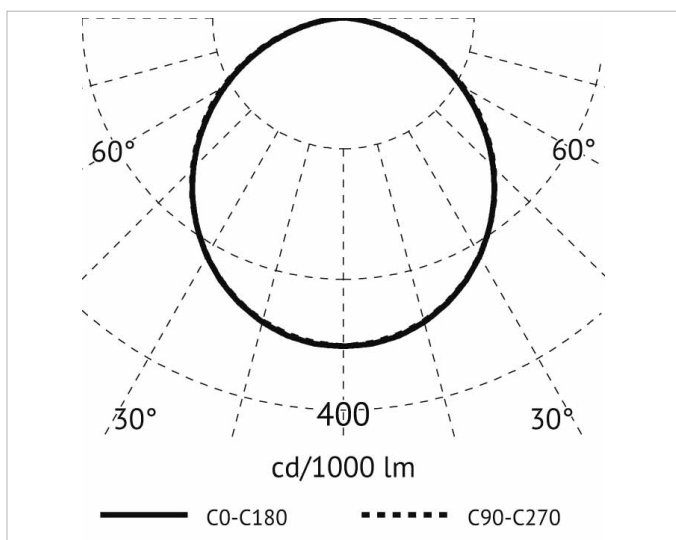

Beschreibung

Wash 24 Wandaußenleuchte, asymmetrischer Reflektor mit Doppelposition, LED 11W, 4000K, 1-facher Lichtaustritt, IK08, IP 65, Ra 80, Alu-Druckguss, ultra-weiß gefräste Klarglas bündig geklebt ohne Rahmen, inkl. Vorschaltgerät, weiß

Allgemeine Daten

Geeignet für Aufbaumontage:	Ja
Geeignet für Wandmontage:	Ja
Gehäusefarbe:	weiß
Schutzart (IP):	IP65
Schutzklasse:	I
Werkstoff des Gehäuses:	Aluminium

Lichttechnische Daten

Ausstrahlungswinkel:	extrem breitstrahlend >80°
Bemessungslichtstrom nach IEC 62722-2-1:	1150lm
Energieeffizienzklasse der Lichtquelle nach EU-Richtlinie 2019/2015:	E
Farbtemperatur:	4000K
Farbwiedergabeindex CRI:	80-89
Geeignet für Anzahl der Lichtquellen:	1
Leuchtenlichtausbeute:	105lm/W
Leuchtmittel:	LED austauschbar
Lichtaustritt:	direkt
Lichtfarbe:	weiß
Lichtverteilung:	symmetrisch/asymmetrisch
Max. Systemleistung:	11W
Mit Leuchtmittel:	Ja

Elektrische Daten

Nennspannung:	230V
Ohne Dimmfunktion:	Ja

Adresse/Kontakt

Spannungsart: AC

Produktabmessung

Breite: 100mm

Höhe/Tiefe: 129.6mm

Länge: 240mm