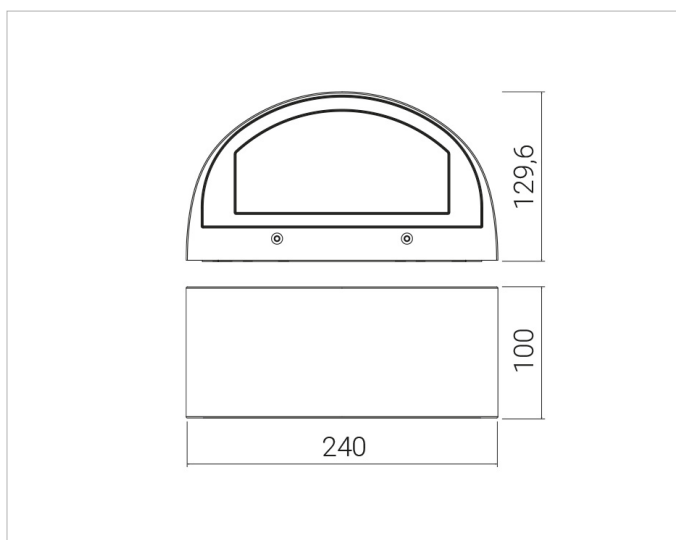

Beschreibung

Wash 24 Wandaußenleuchte, asymmetrischer Reflektor mit Doppelposition, LED 11W, 4000K, 1-facher Lichtaustritt, IK08, IP 65, Ra 80, Alu-Druckguss, ultra-weiß gefräste Klarglas bündig geklebt ohne Rahmen, inkl. Vorschaltgerät, weiß

Allgemeine Daten

Geeignet für Aufbaumontage:	Ja
Geeignet für Wandmontage:	Ja
Gehäusefarbe:	weiß
Schutzart (IP):	IP65
Schutzklasse:	I
Werkstoff des Gehäuses:	Aluminium

Lichttechnische Daten

Ausstrahlungswinkel:	extrem breitstrahlend >80°
Bemessungslichtstrom nach IEC 62722-2-1:	1150lm
Energieeffizienzklasse der Lichtquelle nach EU-Richtlinie 2019/2015:	E
Farbtemperatur:	4000K
Farbwiedergabeindex CRI:	80-89
Geeignet für Anzahl der Lichtquellen:	1
Leuchtenlichtausbeute:	105lm/W
Leuchtmittel:	LED austauschbar
Lichtaustritt:	direkt
Lichtfarbe:	weiß
Lichtverteilung:	symmetrisch/asymmetrisch
Max. Systemleistung:	11W
Mit Leuchtmittel:	Ja

Elektrische Daten

Nennspannung:	230V
Ohne Dimmfunktion:	Ja

Adresse/Kontakt

Spannungsart: AC

Produktabmessung

Breite: 100mm

Höhe/Tiefe: 129.6mm

Länge: 240mm