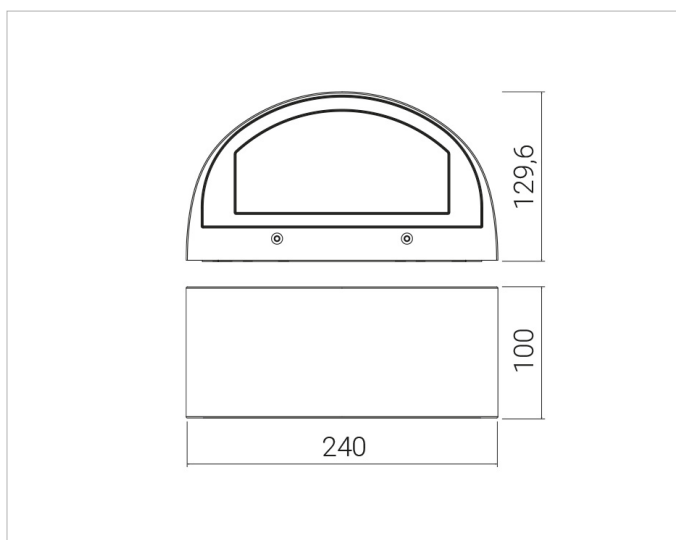

Beschreibung

Wash 24 LED, Wandaußenleuchte abgerundete Form, lineares LED-Modul 2x9W, 3000K, Alu-Druckguss, 2-facher Lichtaustritt, gefräste opales Glas bündig geklebt ohne Rahmen, Ra 80, IK08, IP 65, Lebensdauer: 50.000 h, inkl. Vorschaltgerät, Gehäuse aluminiumgrau

Allgemeine Daten

Geeignet für Aufbaumontage:	Ja
Geeignet für Wandmontage:	Ja
Gehäusefarbe:	grau
Schutzart (IP):	IP65
Schutzklasse:	I
Werkstoff des Gehäuses:	Aluminium

Lichttechnische Daten

Ausstrahlungswinkel:	extrem breitstrahlend >80°
Bemessungslichtstrom nach IEC 62722-2-1:	1348lm
Energieeffizienzklasse der Lichtquelle nach EU-Richtlinie 2019/2015:	D
Farbtemperatur:	3000K
Farbwiedergabeindex CRI:	80-89
Geeignet für Anzahl der Lichtquellen:	2
Leuchtenlichtausbeute:	75lm/W
Leuchtmittel:	LED austauschbar
Lichtaustritt:	direkt
Lichtfarbe:	weiß
Lichtverteilung:	symmetrisch
Max. Systemleistung:	18W
Mit Leuchtmittel:	Ja

Elektrische Daten

Nennspannung:	230V
----------------------	------

Adresse/Kontakt

Ohne Dimmfunktion: Ja
Spannungsart: AC

Produktabmessung

Breite: 100mm
Höhe/Tiefe: 129.6mm
Länge: 240mm

Adresse/Kontakt