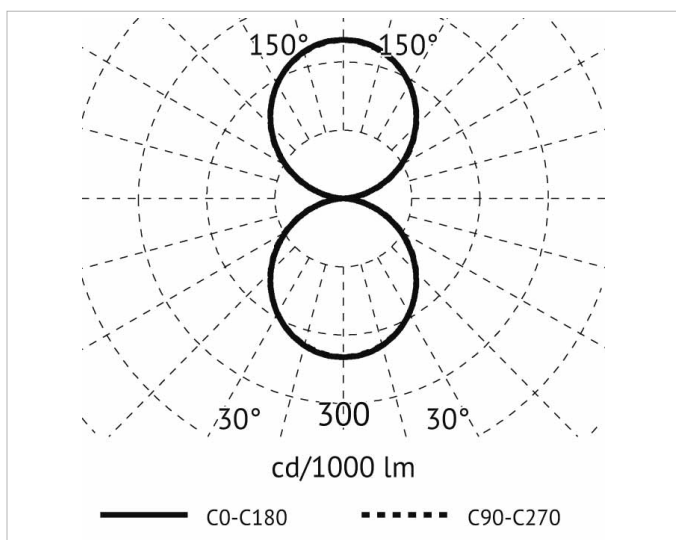

Beschreibung

Wash 24 LED, Wandaußenleuchte abgerundete Form, lineares LED-Modul 2x9W, 3000K, Alu-Druckguss, 2-facher Lichtaustritt, gefräste opales Glas bündig geklebt ohne Rahmen, Ra 80, IK08, IP 65, Lebensdauer: 50.000 h, inkl. Vorschaltgerät, Gehäuse aluminiumgrau

Allgemeine Daten

Geeignet für Aufbaumontage:	Ja
Geeignet für Wandmontage:	Ja
Gehäusefarbe:	grau
Schutzart (IP):	IP65
Schutzklasse:	I
Werkstoff des Gehäuses:	Aluminium

Lichttechnische Daten

Ausstrahlungswinkel:	extrem breitstrahlend >80°
Bemessungslichtstrom nach IEC 62722-2-1:	1348lm
Energieeffizienzklasse der Lichtquelle nach EU-Richtlinie 2019/2015:	D
Farbtemperatur:	3000K
Farbwiedergabeindex CRI:	80-89
Geeignet für Anzahl der Lichtquellen:	2
Leuchtenlichtausbeute:	75lm/W
Leuchtmittel:	LED austauschbar
Lichtaustritt:	direkt
Lichtfarbe:	weiß
Lichtverteilung:	symmetrisch
Max. Systemleistung:	18W
Mit Leuchtmittel:	Ja

Elektrische Daten

Nennspannung:	230V
----------------------	------

Adresse/Kontakt

Ohne Dimmfunktion: Ja
Spannungsart: AC

Produktabmessung

Breite: 100mm
Höhe/Tiefe: 129.6mm
Länge: 240mm

Adresse/Kontakt