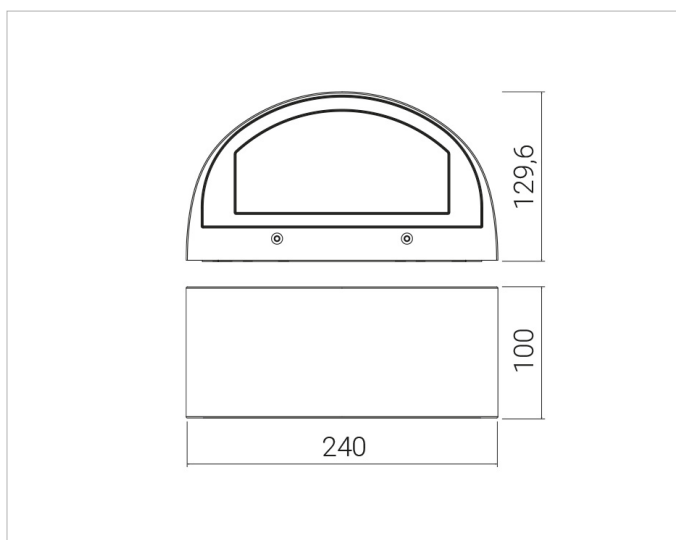

Beschreibung

Wash 24 LED, Wandaußenleuchte abgerundete Form, lineares LED-Modul 2x9W, 3000K, Alu-Druckguss, 2-facher Lichtaustritt, gefräste opales Glas bündig geklebt ohne Rahmen, Ra 80, IK08, IP 65, Lebensdauer: 50.000 h, inkl. Vorschaltgerät, Gehäuse anthrazit

Allgemeine Daten

Geeignet für Aufbaumontage:	Ja
Geeignet für Wandmontage:	Ja
Gehäusefarbe:	anthrazit
Schutzart (IP):	IP65
Schutzklasse:	I
Werkstoff des Gehäuses:	Aluminium

Lichttechnische Daten

Ausstrahlungswinkel:	extrem breitstrahlend >80°
Bemessungslichtstrom nach IEC 62722-2-1:	1348lm
Energieeffizienzklasse der Lichtquelle nach EU-Richtlinie 2019/2015:	D
Farbtemperatur:	3000K
Farbwiedergabeindex CRI:	80-89
Geeignet für Anzahl der Lichtquellen:	2
Leuchtenlichtausbeute:	75lm/W
Leuchtmittel:	LED austauschbar
Lichtaustritt:	direkt
Lichtfarbe:	weiß
Lichtverteilung:	symmetrisch
Max. Systemleistung:	18W
Mit Leuchtmittel:	Ja

Elektrische Daten

Nennspannung:	230V
----------------------	------

Adresse/Kontakt

Ohne Dimmfunktion: Ja
Spannungsart: AC

Produktabmessung

Breite: 100mm
Höhe/Tiefe: 129.6mm
Länge: 240mm

Adresse/Kontakt