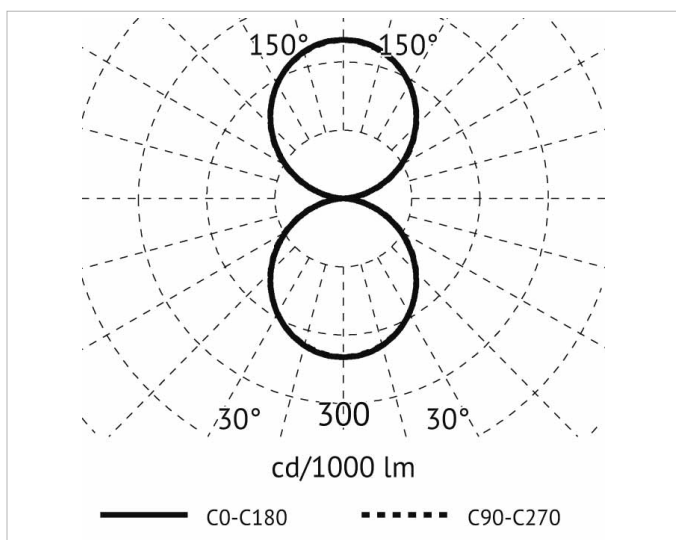

Beschreibung

Wash 24 LED, Wandaußenleuchte abgerundete Form, lineares LED-Modul 2x9W, 3000K, Alu-Druckguss, 2-facher Lichtaustritt, gefräste opales Glas bündig geklebt ohne Rahmen, Ra 80, IK08, IP 65, Lebensdauer: 50.000 h, inkl. Vorschaltgerät, Gehäuse anthrazit

Allgemeine Daten

Geeignet für Aufbaumontage:	Ja
Geeignet für Wandmontage:	Ja
Gehäusefarbe:	anthrazit
Schutzart (IP):	IP65
Schutzklasse:	I
Werkstoff des Gehäuses:	Aluminium

Lichttechnische Daten

Ausstrahlungswinkel:	extrem breitstrahlend >80°
Bemessungslichtstrom nach IEC 62722-2-1:	1348lm
Energieeffizienzklasse der Lichtquelle nach EU-Richtlinie 2019/2015:	D
Farbtemperatur:	3000K
Farbwiedergabeindex CRI:	80-89
Geeignet für Anzahl der Lichtquellen:	2
Leuchtenlichtausbeute:	75lm/W
Leuchtmittel:	LED austauschbar
Lichtaustritt:	direkt
Lichtfarbe:	weiß
Lichtverteilung:	symmetrisch
Max. Systemleistung:	18W
Mit Leuchtmittel:	Ja

Elektrische Daten

Nennspannung:	230V
----------------------	------

Adresse/Kontakt

Ohne Dimmfunktion: Ja
Spannungsart: AC

Produktabmessung

Breite: 100mm
Höhe/Tiefe: 129.6mm
Länge: 240mm

Adresse/Kontakt