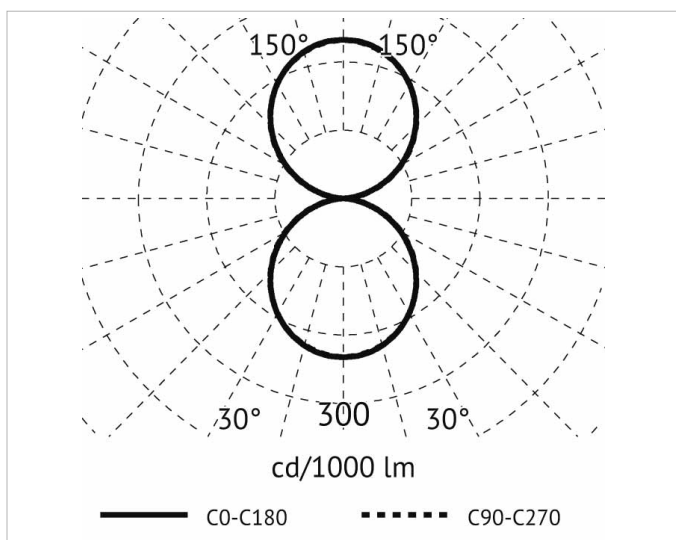

Beschreibung

Wash 24 LED, Wandaußenleuchte abgerundete Form, lineares LED-Modul 2x9W, 3000K, Alu-Druckguss, 2-facher Lichtaustritt, gefräste opales Glas bündig geklebt ohne Rahmen, Ra 80, IK08, IP 65, Lebensdauer: 50.000 h, inkl. Vorschaltgerät, Gehäuse weiß

Allgemeine Daten

Geeignet für Aufbaumontage:	Ja
Geeignet für Wandmontage:	Ja
Gehäusefarbe:	weiß
Schutzart (IP):	IP65
Schutzklasse:	I
Werkstoff des Gehäuses:	Aluminium

Lichttechnische Daten

Ausstrahlungswinkel:	extrem breitstrahlend >80°
Bemessungslichtstrom nach IEC 62722-2-1:	1348lm
Energieeffizienzklasse der Lichtquelle nach EU-Richtlinie 2019/2015:	D
Farbtemperatur:	3000K
Farbwiedergabeindex CRI:	80-89
Geeignet für Anzahl der Lichtquellen:	2
Leuchtenlichtausbeute:	75lm/W
Leuchtmittel:	LED austauschbar
Lichtaustritt:	direkt
Lichtfarbe:	weiß
Lichtverteilung:	symmetrisch
Max. Systemleistung:	18W
Mit Leuchtmittel:	Ja

Elektrische Daten

Nennspannung:	230V
----------------------	------

Adresse/Kontakt

Ohne Dimmfunktion: Ja
Spannungsart: AC

Produktabmessung

Breite: 100mm
Höhe/Tiefe: 129.6mm
Länge: 240mm

Adresse/Kontakt