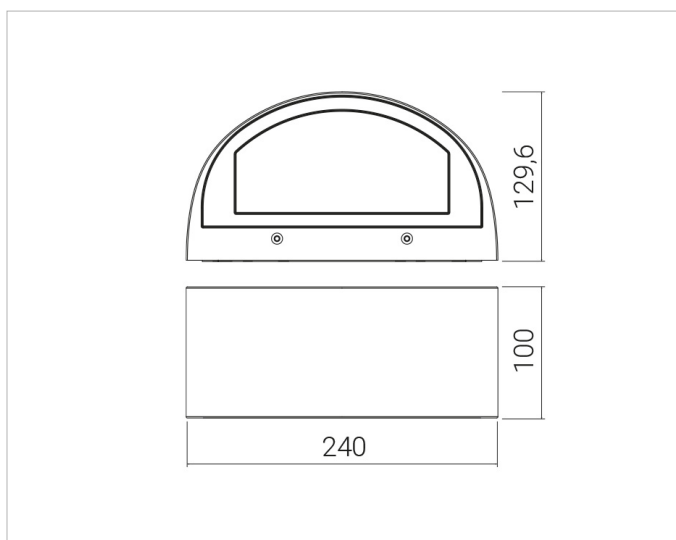

Beschreibung

Wash 24 LED, Wandaußenleuchte abgerundete Form, lineares LED-Modul 2x9W, 3000K, Alu-Druckguss, 2-facher Lichtaustritt, gefräste opales Glas bündig geklebt ohne Rahmen, Ra 80, IK08, IP 65, Lebensdauer: 50.000 h, inkl. Vorschaltgerät, Gehäuse weiß

Allgemeine Daten

Geeignet für Aufbaumontage:	Ja
Geeignet für Wandmontage:	Ja
Gehäusefarbe:	weiß
Schutzart (IP):	IP65
Schutzklasse:	I
Werkstoff des Gehäuses:	Aluminium

Lichttechnische Daten

Ausstrahlungswinkel:	extrem breitstrahlend >80°
Bemessungslichtstrom nach IEC 62722-2-1:	1348lm
Energieeffizienzklasse der Lichtquelle nach EU-Richtlinie 2019/2015:	D
Farbtemperatur:	3000K
Farbwiedergabeindex CRI:	80-89
Geeignet für Anzahl der Lichtquellen:	2
Leuchtenlichtausbeute:	75lm/W
Leuchtmittel:	LED austauschbar
Lichtaustritt:	direkt
Lichtfarbe:	weiß
Lichtverteilung:	symmetrisch
Max. Systemleistung:	18W
Mit Leuchtmittel:	Ja

Elektrische Daten

Nennspannung:	230V
----------------------	------

Adresse/Kontakt

Ohne Dimmfunktion: Ja
Spannungsart: AC

Produktabmessung

Breite: 100mm
Höhe/Tiefe: 129.6mm
Länge: 240mm

Adresse/Kontakt