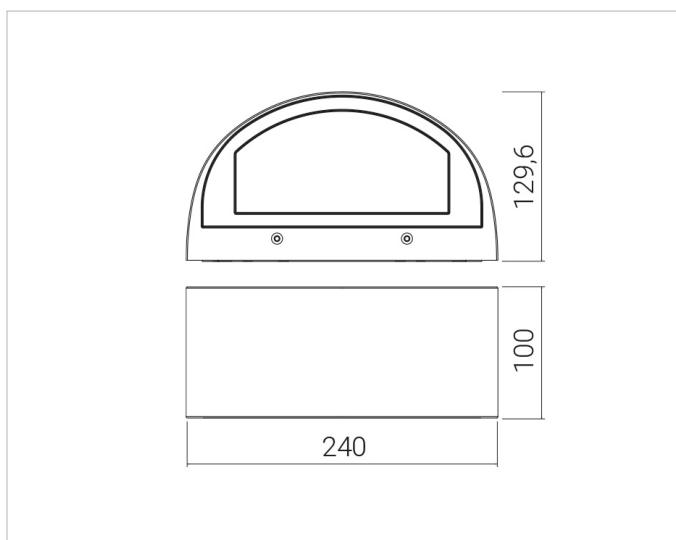

Beschreibung

Wash 24 LED, Wandaußenleuchte abgerundete Form, lineares LED-Modul 2x9W, 4000K, Alu-Druckguss, 2-facher Lichtaustritt, gefräste opales Glas bündig geklebt ohne Rahmen, Ra 80, IK08, IP 65, Lebensdauer: 50.000 h, inkl. Vorschaltgerät, Gehäuse aluminiumgrau

Allgemeine Daten

Geeignet für Aufbaumontage:	Ja
Geeignet für Wandmontage:	Ja
Gehäusefarbe:	grau
Schutzart (IP):	IP65
Schutzklasse:	I
Werkstoff des Gehäuses:	Aluminium

Lichttechnische Daten

Ausstrahlungswinkel:	extrem breitstrahlend >80°
Bemessungslichtstrom nach IEC 62722-2-1:	1348lm
Energieeffizienzklasse der Lichtquelle nach EU-Richtlinie 2019/2015:	D
Farbtemperatur:	4000K
Farbwiedergabeindex CRI:	80-89
Geeignet für Anzahl der Lichtquellen:	2
Leuchtenlichtausbeute:	75lm/W
Leuchtmittel:	LED austauschbar
Lichtaustritt:	direkt
Lichtfarbe:	weiß
Lichtverteilung:	symmetrisch
Max. Systemleistung:	18W
Mit Leuchtmittel:	Ja

Elektrische Daten

Nennspannung:	230V
----------------------	------

Adresse/Kontakt

Ohne Dimmfunktion: Ja
Spannungsart: AC

Produktabmessung

Breite: 100mm
Höhe/Tiefe: 129.6mm
Länge: 240mm

Adresse/Kontakt