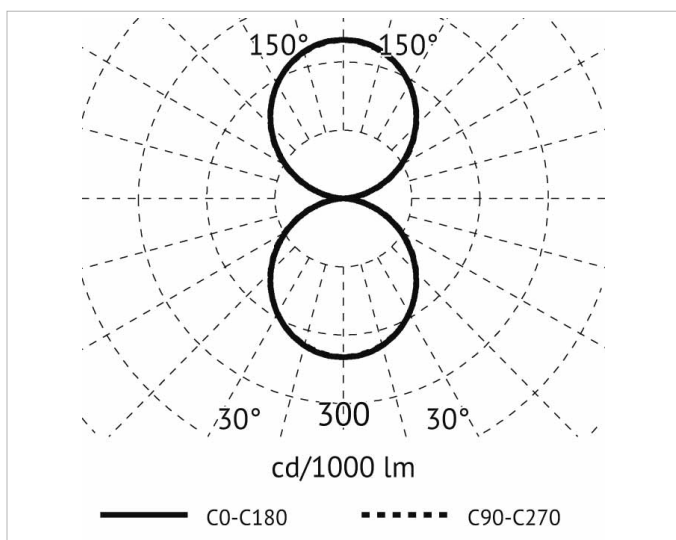

Beschreibung

Wash 24 LED, Wandaußenleuchte abgerundete Form, lineares LED-Modul 2x9W, 4000K, Alu-Druckguss, 2-facher Lichtaustritt, gefräste opales Glas bündig geklebt ohne Rahmen, Ra 80, IK08, IP 65, Lebensdauer: 50.000 h, inkl. Vorschaltgerät, Gehäuse aluminiumgrau

Allgemeine Daten

Geeignet für Aufbaumontage:	Ja
Geeignet für Wandmontage:	Ja
Gehäusefarbe:	grau
Schutzart (IP):	IP65
Schutzklasse:	I
Werkstoff des Gehäuses:	Aluminium

Lichttechnische Daten

Ausstrahlungswinkel:	extrem breitstrahlend >80°
Bemessungslichtstrom nach IEC 62722-2-1:	1348lm
Energieeffizienzklasse der Lichtquelle nach EU-Richtlinie 2019/2015:	D
Farbtemperatur:	4000K
Farbwiedergabeindex CRI:	80-89
Geeignet für Anzahl der Lichtquellen:	2
Leuchtenlichtausbeute:	75lm/W
Leuchtmittel:	LED austauschbar
Lichtaustritt:	direkt
Lichtfarbe:	weiß
Lichtverteilung:	symmetrisch
Max. Systemleistung:	18W
Mit Leuchtmittel:	Ja

Elektrische Daten

Nennspannung:	230V
----------------------	------

Adresse/Kontakt

Ohne Dimmfunktion: Ja
Spannungsart: AC

Produktabmessung

Breite: 100mm
Höhe/Tiefe: 129.6mm
Länge: 240mm

Adresse/Kontakt