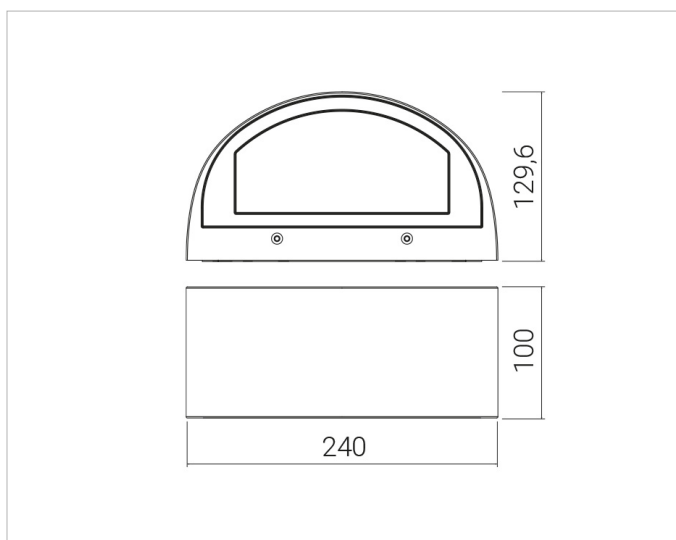

## Beschreibung

Wash 24 LED, Wandaußenleuchte abgerundete Form, lineares LED-Modul 2x9W, 4000K, Alu-Druckguss, 2-facher Lichtaustritt, gefräste opales Glas bündig geklebt ohne Rahmen, Ra 80, IK08, IP 65, Lebensdauer: 50.000 h, inkl. Vorschaltgerät, Gehäuse anthrazit

## Lichttechnische Daten

<b>Ausstrahlungswinkel:</b>	extrem breitstrahlend >80°
<b>Bemessungslichtstrom nach IEC 62722-2-1:</b>	1348lm
<b>Energieeffizienzklasse der Lichtquelle nach EU-Richtlinie 2019/2015:</b>	D
<b>Farbtemperatur:</b>	4000K
<b>Farbwiedergabeindex CRI:</b>	80-89
<b>Geeignet für Anzahl der Lichtquellen:</b>	2
<b>Leuchtenlichtausbeute:</b>	75lm/W
<b>Leuchtmittel:</b>	LED austauschbar
<b>Lichtaustritt:</b>	direkt
<b>Lichtfarbe:</b>	weiß
<b>Lichtverteilung:</b>	symmetrisch
<b>Max. Systemleistung:</b>	18W
<b>Mit Leuchtmittel:</b>	Ja

## Adresse/Kontakt

**Ohne Dimmfunktion:** Ja  
**Spannungsart:** AC

**Produktabmessung**

**Breite:** 100mm  
**Höhe/Tiefe:** 129.6mm  
**Länge:** 240mm

**Adresse/Kontakt**