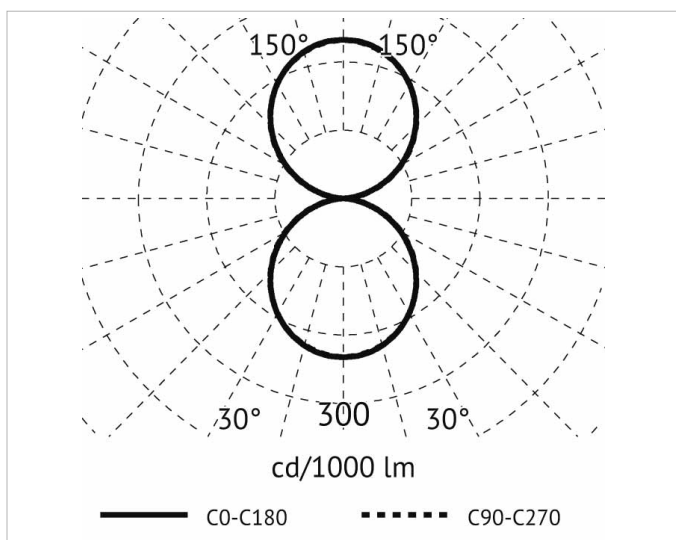

## Beschreibung

Wash 24 LED, Wandaußenleuchte abgerundete Form, lineares LED-Modul 2x9W, 4000K, Alu-Druckguss, 2-facher Lichtaustritt, gefräste opales Glas bündig geklebt ohne Rahmen, Ra 80, IK08, IP 65, Lebensdauer: 50.000 h, inkl. Vorschaltgerät, Gehäuse anthrazit

## Lichttechnische Daten

<b>Ausstrahlungswinkel:</b>	extrem breitstrahlend >80°
<b>Bemessungslichtstrom nach IEC 62722-2-1:</b>	1348lm
<b>Energieeffizienzklasse der Lichtquelle nach EU-Richtlinie 2019/2015:</b>	D
<b>Farbtemperatur:</b>	4000K
<b>Farbwiedergabeindex CRI:</b>	80-89
<b>Geeignet für Anzahl der Lichtquellen:</b>	2
<b>Leuchtenlichtausbeute:</b>	75lm/W
<b>Leuchtmittel:</b>	LED austauschbar
<b>Lichtaustritt:</b>	direkt
<b>Lichtfarbe:</b>	weiß
<b>Lichtverteilung:</b>	symmetrisch
<b>Max. Systemleistung:</b>	18W
<b>Mit Leuchtmittel:</b>	Ja

## Adresse/Kontakt

**Ohne Dimmfunktion:** Ja  
**Spannungsart:** AC

**Produktabmessung**

**Breite:** 100mm  
**Höhe/Tiefe:** 129.6mm  
**Länge:** 240mm

**Adresse/Kontakt**