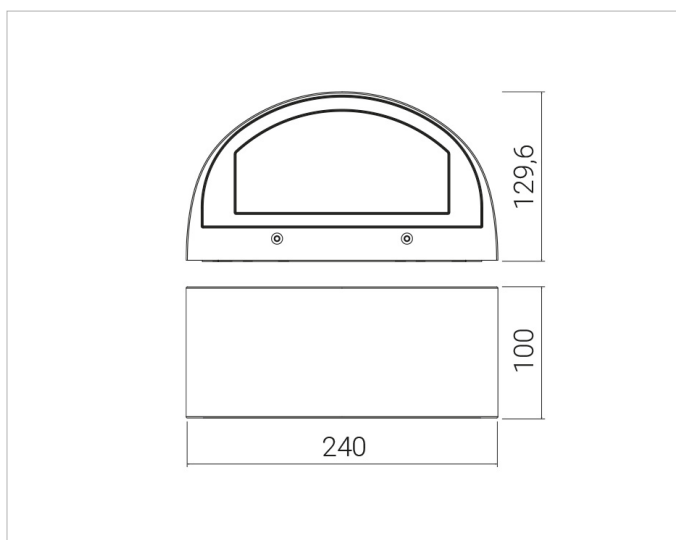

Beschreibung

Wash 24 LED, Wandaußenleuchte abgerundete Form, lineares LED-Modul 1x9W, 3000K, Alu-Druckguss, 1-facher Lichtaustritt, gefräste opales Glas bündig geklebt ohne Rahmen, Ra 80, IK08, IP 65, Lebensdauer: 50.000 h, inkl. Vorschaltgerät, Gehäuse anthrazit

Allgemeine Daten

Geeignet für Aufbaumontage:	Ja
Geeignet für Wandmontage:	Ja
Gehäusefarbe:	anthrazit
Schutzart (IP):	IP65
Schutzklasse:	I
Werkstoff des Gehäuses:	Aluminium

Lichttechnische Daten

Ausstrahlungswinkel:	extrem breitstrahlend >80°
Bemessungslichtstrom nach IEC 62722-2-1:	674lm
Energieeffizienzklasse der Lichtquelle nach EU-Richtlinie 2019/2015:	D
Farbtemperatur:	3000K
Farbwiedergabeindex CRI:	80-89
Geeignet für Anzahl der Lichtquellen:	1
Leuchtenlichtausbeute:	75lm/W
Leuchtmittel:	LED austauschbar
Lichtaustritt:	direkt
Lichtfarbe:	weiß
Lichtverteilung:	symmetrisch
Max. Systemleistung:	9W
Mit Leuchtmittel:	Ja

Elektrische Daten

Nennspannung:	230V
----------------------	------

Adresse/Kontakt

Ohne Dimmfunktion: Ja
Spannungsart: AC

Produktabmessung

Breite: 100mm
Höhe/Tiefe: 129.6mm
Länge: 240mm

Adresse/Kontakt