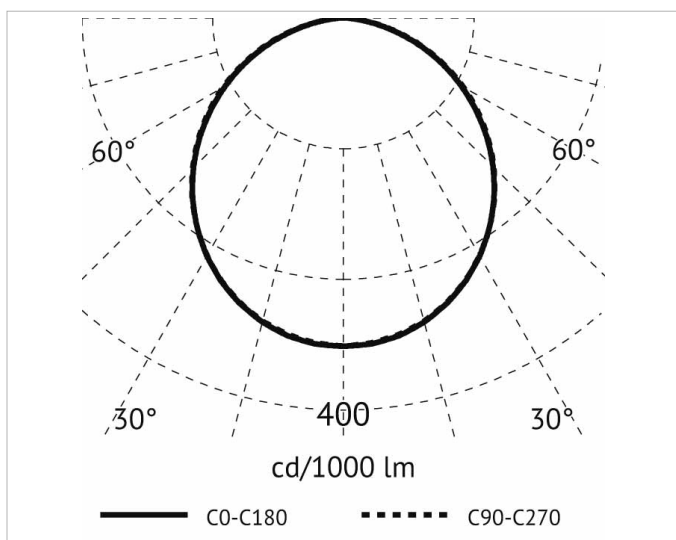

Beschreibung

Wash 24 LED, Wandaußenleuchte abgerundete Form, lineares LED-Modul 1x9W, 3000K, Alu-Druckguss, 1-facher Lichtaustritt, gefräste opales Glas bündig geklebt ohne Rahmen, Ra 80, IK08, IP 65, Lebensdauer: 50.000 h, inkl. Vorschaltgerät, Gehäuse anthrazit

Allgemeine Daten

Geeignet für Aufbaumontage:	Ja
Geeignet für Wandmontage:	Ja
Gehäusefarbe:	anthrazit
Schutzart (IP):	IP65
Schutzklasse:	I
Werkstoff des Gehäuses:	Aluminium

Lichttechnische Daten

Ausstrahlungswinkel:	extrem breitstrahlend >80°
Bemessungslichtstrom nach IEC 62722-2-1:	674lm
Energieeffizienzklasse der Lichtquelle nach EU-Richtlinie 2019/2015:	D
Farbtemperatur:	3000K
Farbwiedergabeindex CRI:	80-89
Geeignet für Anzahl der Lichtquellen:	1
Leuchtenlichtausbeute:	75lm/W
Leuchtmittel:	LED austauschbar
Lichtaustritt:	direkt
Lichtfarbe:	weiß
Lichtverteilung:	symmetrisch
Max. Systemleistung:	9W
Mit Leuchtmittel:	Ja

Elektrische Daten

Nennspannung:	230V
----------------------	------

Adresse/Kontakt

Ohne Dimmfunktion: Ja
Spannungsart: AC

Produktabmessung

Breite: 100mm
Höhe/Tiefe: 129.6mm
Länge: 240mm

Adresse/Kontakt