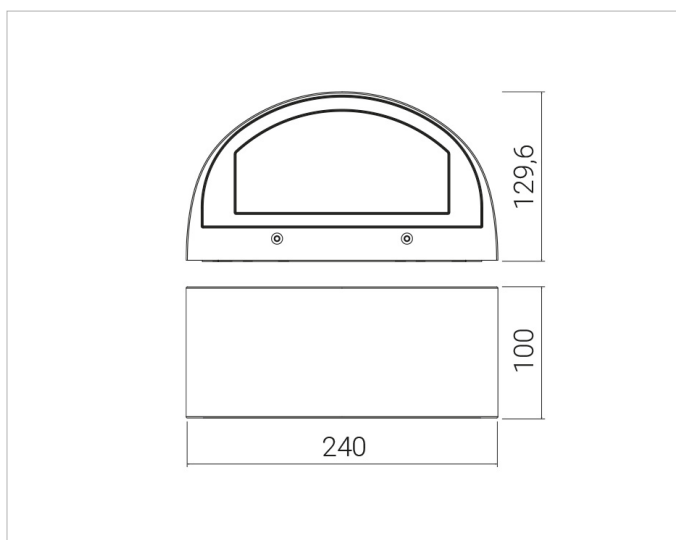

Beschreibung

Wash 24 LED, Wandaußenleuchte abgerundete Form, lineares LED-Modul 1x9W, 3000K, Alu-Druckguss, 1-facher Lichtaustritt, gefräste opales Glas bündig geklebt ohne Rahmen, Ra 80, IK08, IP 65, Lebensdauer: 50.000 h, inkl. Vorschaltgerät, Gehäuse weiß

Allgemeine Daten

Geeignet für Aufbaumontage:	Ja
Geeignet für Wandmontage:	Ja
Gehäusefarbe:	weiß
Schutzart (IP):	IP65
Schutzklasse:	I
Werkstoff des Gehäuses:	Aluminium

Lichttechnische Daten

Ausstrahlungswinkel:	extrem breitstrahlend >80°
Bemessungslichtstrom nach IEC 62722-2-1:	674lm
Energieeffizienzklasse der Lichtquelle nach EU-Richtlinie 2019/2015:	D
Farbtemperatur:	3000K
Farbwiedergabeindex CRI:	80-89
Geeignet für Anzahl der Lichtquellen:	1
Leuchtenlichtausbeute:	75lm/W
Leuchtmittel:	LED austauschbar
Lichtaustritt:	direkt
Lichtfarbe:	weiß
Lichtverteilung:	symmetrisch
Max. Systemleistung:	9W
Mit Leuchtmittel:	Ja

Elektrische Daten

Nennspannung:	230V
----------------------	------

Adresse/Kontakt

Ohne Dimmfunktion: Ja
Spannungsart: AC

Produktabmessung

Breite: 100mm
Höhe/Tiefe: 129.6mm
Länge: 240mm

Adresse/Kontakt