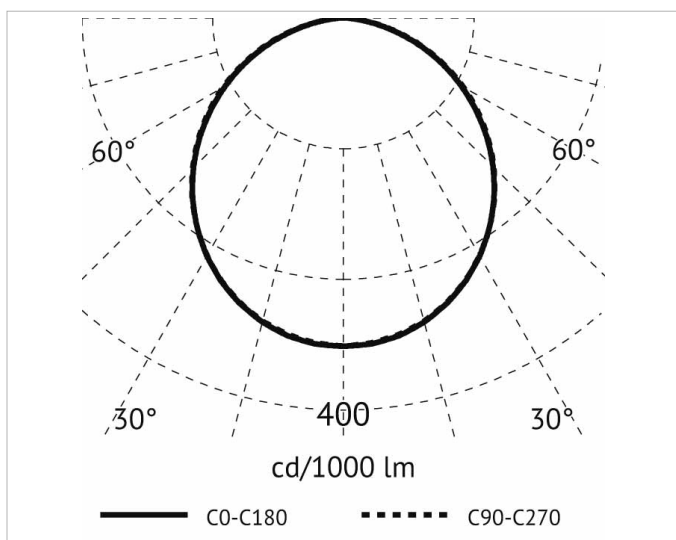

Beschreibung

Wash 24 LED, Wandaußenleuchte abgerundete Form, lineares LED-Modul 1x9W, 3000K, Alu-Druckguss, 1-facher Lichtaustritt, gefräste opales Glas bündig geklebt ohne Rahmen, Ra 80, IK08, IP 65, Lebensdauer: 50.000 h, inkl. Vorschaltgerät, Gehäuse weiß

Allgemeine Daten

Geeignet für Aufbaumontage:	Ja
Geeignet für Wandmontage:	Ja
Gehäusefarbe:	weiß
Schutzart (IP):	IP65
Schutzklasse:	I
Werkstoff des Gehäuses:	Aluminium

Lichttechnische Daten

Ausstrahlungswinkel:	extrem breitstrahlend >80°
Bemessungslichtstrom nach IEC 62722-2-1:	674lm
Energieeffizienzklasse der Lichtquelle nach EU-Richtlinie 2019/2015:	D
Farbtemperatur:	3000K
Farbwiedergabeindex CRI:	80-89
Geeignet für Anzahl der Lichtquellen:	1
Leuchtenlichtausbeute:	75lm/W
Leuchtmittel:	LED austauschbar
Lichtaustritt:	direkt
Lichtfarbe:	weiß
Lichtverteilung:	symmetrisch
Max. Systemleistung:	9W
Mit Leuchtmittel:	Ja

Elektrische Daten

Nennspannung:	230V
----------------------	------

Adresse/Kontakt

Ohne Dimmfunktion: Ja
Spannungsart: AC

Produktabmessung

Breite: 100mm
Höhe/Tiefe: 129.6mm
Länge: 240mm

Adresse/Kontakt