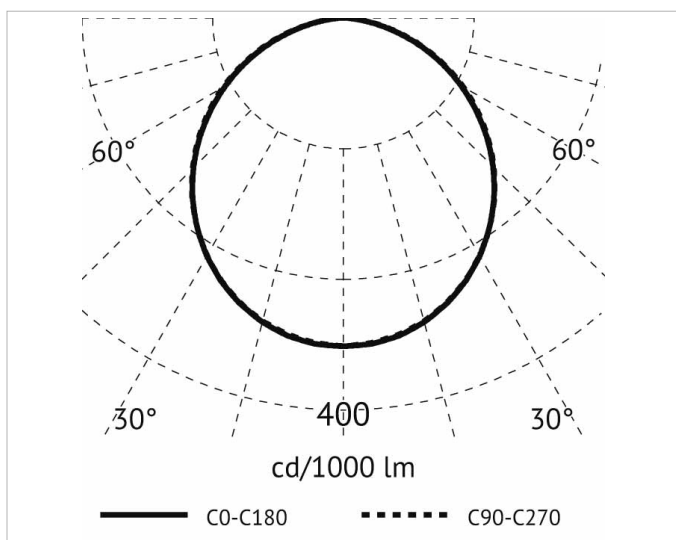

## Beschreibung

Wash 24 LED, Wandaußenleuchte abgerundete Form, lineares LED-Modul 1x9W, 4000K, Alu-Druckguss, 1-facher Lichtaustritt, gefräste opales Glas bündig geklebt ohne Rahmen, Ra 80, IK08, IP 65, Lebensdauer: 50.000 h, inkl. Vorschaltgerät, Gehäuse anthrazit

## Lichttechnische Daten

<b>Ausstrahlungswinkel:</b>	extrem breitstrahlend >80°
<b>Bemessungslichtstrom nach IEC 62722-2-1:</b>	674lm
<b>Energieeffizienzklasse der Lichtquelle nach EU-Richtlinie 2019/2015:</b>	D
<b>Farbtemperatur:</b>	4000K
<b>Farbwiedergabeindex CRI:</b>	80-89
<b>Geeignet für Anzahl der Lichtquellen:</b>	1
<b>Leuchtenlichtausbeute:</b>	75lm/W
<b>Leuchtmittel:</b>	LED austauschbar
<b>Lichtaustritt:</b>	direkt
<b>Lichtfarbe:</b>	weiß
<b>Lichtverteilung:</b>	symmetrisch
<b>Max. Systemleistung:</b>	9W
<b>Mit Leuchtmittel:</b>	Ja

## Adresse/Kontakt

**Ohne Dimmfunktion:** Ja  
**Spannungsart:** AC

**Produktabmessung**

**Breite:** 100mm  
**Höhe/Tiefe:** 129.6mm  
**Länge:** 240mm

**Adresse/Kontakt**