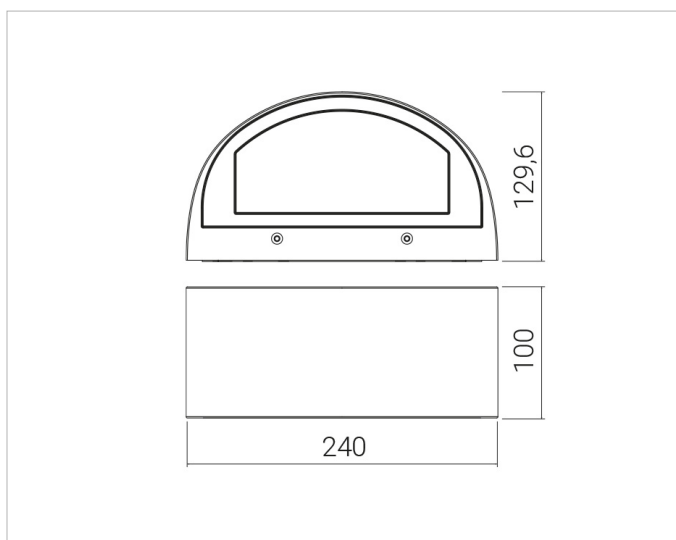

## Beschreibung

Wash 24 LED, Wandaußenleuchte abgerundete Form, lineares LED-Modul 1x9W, 4000K, Alu-Druckguss, 1-facher Lichtaustritt, gefräste opales Glas bündig geklebt ohne Rahmen, Ra 80, IK08, IP 65, Lebensdauer: 50.000 h, inkl. Vorschaltgerät, Gehäuse anthrazit

## Lichttechnische Daten

<b>Ausstrahlungswinkel:</b>	extrem breitstrahlend >80°
<b>Bemessungslichtstrom nach IEC 62722-2-1:</b>	674lm
<b>Energieeffizienzklasse der Lichtquelle nach EU-Richtlinie 2019/2015:</b>	D
<b>Farbtemperatur:</b>	4000K
<b>Farbwiedergabeindex CRI:</b>	80-89
<b>Geeignet für Anzahl der Lichtquellen:</b>	1
<b>Leuchtenlichtausbeute:</b>	75lm/W
<b>Leuchtmittel:</b>	LED austauschbar
<b>Lichtaustritt:</b>	direkt
<b>Lichtfarbe:</b>	weiß
<b>Lichtverteilung:</b>	symmetrisch
<b>Max. Systemleistung:</b>	9W
<b>Mit Leuchtmittel:</b>	Ja

## Adresse/Kontakt

**Ohne Dimmfunktion:** Ja  
**Spannungsart:** AC

**Produktabmessung**

**Breite:** 100mm  
**Höhe/Tiefe:** 129.6mm  
**Länge:** 240mm

**Adresse/Kontakt**